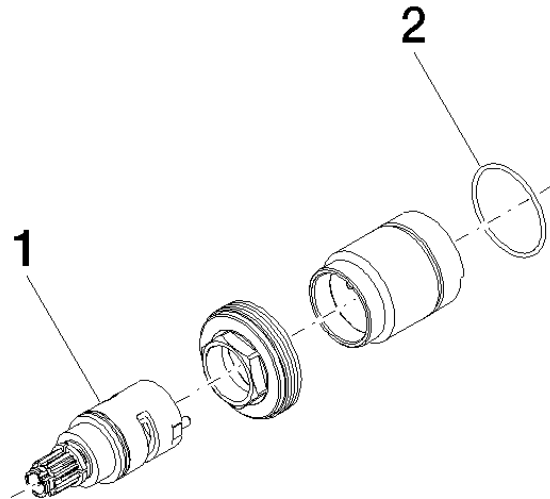

90 90 03 169 01 90

Oberteil Temperieroberteil Lifetime progressiv 180° mit Verschraubung -

ERSATZTEILE

90 90 03 169 01 90

Oberteil Temperieroberteil Lifetime progressiv 180° mit Verschraubung -

ERSATZTEILE

90 90 03 169 01 90

90 90 03 169 01 90

Ersatzteilstückliste

Nr.	Artikelnummer	Benennung	Verbaumenge	Lieferzeit
1	90 90 03 169 00 90	Oberteil Temperieroberteil Lifetime progressiv 180° -	1,00	2
2	09 14 10 202 90	O-Ring EPDM 70 31,0 x 1,5 mm -	1,00	2