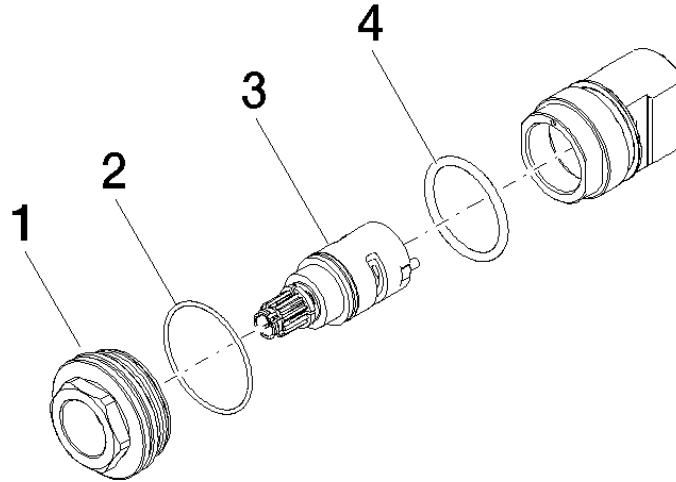

90 90 03 169 02 90

Oberteil Temperieroberteil Lifetime progressiv 180° mit Verschraubung und
Adapter -

ERSATZTEILE

90 90 03 169 02 90

Oberteil Temperieroberteil Lifetime progressiv 180° mit Verschraubung und
Adapter -

ERSATZTEILE

90 90 03 169 02 90

90 90 03 169 02 90

Ersatzteilstückliste

Nr.	Artikelnummer	Benennung	Verbaumenge	Lieferzeit
2	09 14 10 190 90	O-Ring EPDM 70 38,0 x 1,5 mm -	1,00	2
1	09 24 04 352 90	Mutter Mutter Ø 41 x 19 mm -	1,00	2
4	09 14 10 018 90	O-Ring EPDM 70 32,0 x 3,0 mm -	1,00	2
3	90 90 03 169 00 90	Oberteil Temperieroberteil Lifetime progressiv 180° -	1,00	2