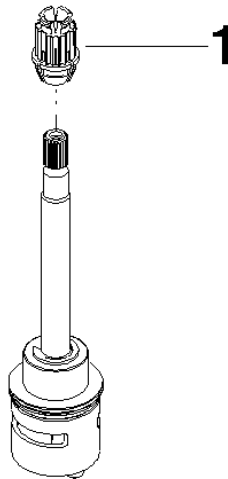

90 90 03 211 00 90

Umstellung 180° Lifetime Ø 24 x 124 mm -

ERSATZTEILE

90 90 03 211 00 90

Umstellung 180° Lifetime Ø 24 x 124 mm -

ERSATZTEILE

90 90 03 211 00 90

90 90 03 211 00 90

Ersatzteilstückliste

Nr.	Artikelnummer	Benennung	Verbaumenge	Lieferzeit
1	09 12 12 005 90	Rastbuchse weiß Ø 14,5 x 18,5 mm -	1,00	2