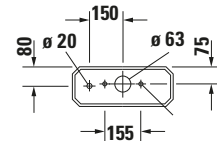

**Spülkasten**

Basis Angaben	
Langbezeichnung	Duravit Serie 1930 Spülkasten, 175 mm, Weiß Hochglanz, Inkl. Innengarnitur, 6/3 l, Dual Flush – 0872210005

Spezifikationen	
<b>Material</b>	
Material	Keramik
<b>Farbe</b>	
Farbwert	Weiß
Glanzgrad	Hochglanz
<b>Spülung</b>	
Unified Water Label (UWL) Klasse	2
Große Spülwassermenge	6 l
<b>Bedienung</b>	
Spülbedienung	Druckknopf
<b>Wasseranschluss</b>	
Anschlussmaß Wasseranschluss	3/8"
Position Wasseranschluss	Unten links
<b>Relevante Zertifikate</b>	
Unified Water Label (UWL) Klasse	2

Logistik	
Artikelgewicht	16,2 kg

Passende Produkte	
<b>Passende Artikel</b>	
	Drücker # 007461 Universal
	Stand WC für Kombination # 022709 Serie 1930
	Stand WC für Kombination # 022701 Serie 1930
	Nachrüstgarnitur # 0076290000 Universal

Beschreibungstexte	
Ausschreibungstext	Duravit Serie 1930 Spülkasten Weiß 175 mm, Designer: Duravit, Sanitärkeramik, Spülart: Dual Flush, Position Wasseranschluss: Unten links 3/8", Anschlussmaß Wasseranschluss: 3/8", Anschlussart Wasseranschluss: Aussengewinde, Bedienungsart: Drücker, Große Spülwassermenge: 6 l, Kleine Spülwassermenge: 3 l, Spülkastenvolumen: 17,81 l, Inkl. Innengarnitur, Unified Water Label (UWL) Klasse: 2, CE-Kennzeichen-1: EN 997, EAN Nr.: 4021534270642, Artikelgewicht: 16,2 kg, Abmessungen (Breite / Länge x Tiefe / Breite x Höhe): 420 x 175 x 365 mm, Artikel Nr.: 0872210005