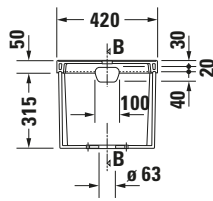

**Spülkasten**

Basis Angaben	
Langbezeichnung	Duravit Serie 1930 Spülkasten, 175 mm, Weiß Hochglanz, Inkl. Innengarnitur, 6/3 l, Dual Flush – 0872210005

Spezifikationen	
<b>Material</b>	
Material	Keramik
<b>Farbe</b>	
Farbwert	Weiß
Glanzgrad	Hochglanz
<b>Spülung</b>	
Unified Water Label (UWL) Klasse	2
Große Spülwassermenge	6 l
<b>Bedienung</b>	
Spülbedienung	Druckknopf
<b>Wasseranschluss</b>	
Anschlussmaß Wasseranschluss	3/8"
Position Wasseranschluss	Unten links
<b>Relevante Zertifikate</b>	
Unified Water Label (UWL) Klasse	2

Logistik	
Artikelgewicht	16,2 kg

Passende Produkte	
<b>Passende Artikel</b>	
	Drücker # 007461 Universal
	Stand WC für Kombination # 022709 Serie 1930
	Stand WC für Kombination # 022701 Serie 1930
	Nachrüstgarnitur # 0076290000 Universal

Beschreibungstexte	
Ausschreibungstext	Duravit Serie 1930 Spülkasten Weiß 175 mm, Designer: Duravit, Sanitärkeramik, Spülart: Dual Flush, Position Wasseranschluss: Unten links 3/8", Anschlussmaß Wasseranschluss: 3/8", Anschlussart Wasseranschluss: Aussengewinde, Bedienungsart: Drücker, Große Spülwassermenge: 6 l, Kleine Spülwassermenge: 3 l, Spülkastenvolumen: 17,81 l, Inkl. Innengarnitur, Unified Water Label (UWL) Klasse: 2, CE-Kennzeichen-1: EN 997, EAN Nr.: 4021534270642, Artikelgewicht: 16,2 kg, Abmessungen (Breite / Länge x Tiefe / Breite x Höhe): 420 x 175 x 365 mm, Artikel Nr.: 0872210005