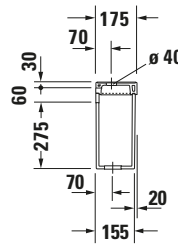

**Spülkasten**

Basis Angaben	
Langbezeichnung	Duravit Serie 1930 Spülkasten, 175 mm, Weiß Hochglanz, Inkl. Innengarnitur, 6/3 l, Dual Flush – 0872210005

Spezifikationen	
<b>Material</b>	
Material	Keramik
<b>Farbe</b>	
Farbwert	Weiß
Glanzgrad	Hochglanz
<b>Spülung</b>	
Unified Water Label (UWL) Klasse	2
Große Spülwassermenge	6 l
<b>Bedienung</b>	
Spülbedienung	Druckknopf
<b>Wasseranschluss</b>	
Anschlussmaß Wasseranschluss	3/8"
Position Wasseranschluss	Unten links
<b>Relevante Zertifikate</b>	
Unified Water Label (UWL) Klasse	2

Logistik	
Artikelgewicht	16,2 kg

Passende Produkte	
<b>Passende Artikel</b>	
	Drücker # 007461 Universal
	Stand WC für Kombination # 022709 Serie 1930
	Stand WC für Kombination # 022701 Serie 1930
	Nachrüstgarnitur # 0076290000 Universal

Beschreibungstexte	
Ausschreibungstext	Duravit Serie 1930 Spülkasten Weiß 175 mm, Designer: Duravit, Sanitärkeramik, Spülart: Dual Flush, Position Wasseranschluss: Unten links 3/8", Anschlussmaß Wasseranschluss: 3/8", Anschlussart Wasseranschluss: Aussengewinde, Bedienungsart: Drücker, Große Spülwassermenge: 6 l, Kleine Spülwassermenge: 3 l, Spülkastenvolumen: 17,81 l, Inkl. Innengarnitur, Unified Water Label (UWL) Klasse: 2, CE-Kennzeichen-1: EN 997, EAN Nr.: 4021534270642, Artikelgewicht: 16,2 kg, Abmessungen (Breite / Länge x Tiefe / Breite x Höhe): 420 x 175 x 365 mm, Artikel Nr.: 0872210005