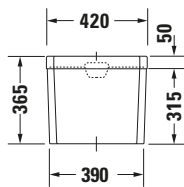

**Spülkasten**

Basis Angaben	
Langbezeichnung	Duravit Serie 1930 Spülkasten, 175 mm, Weiß Hochglanz, Inkl. Innengarnitur, 6/3 l, Dual Flush – 0872210005

Spezifikationen	
<b>Material</b>	
Material	Keramik
<b>Farbe</b>	
Farbwert	Weiß
Glanzgrad	Hochglanz
<b>Spülung</b>	
Unified Water Label (UWL) Klasse	2
Große Spülwassermenge	6 l
<b>Bedienung</b>	
Spülbedienung	Druckknopf
<b>Wasseranschluss</b>	
Anschlussmaß Wasseranschluss	3/8"
Position Wasseranschluss	Unten links
<b>Relevante Zertifikate</b>	
Unified Water Label (UWL) Klasse	2

Logistik	
Artikelgewicht	16,2 kg

Passende Produkte	
<b>Passende Artikel</b>	
	Drücker # 007461 Universal
	Stand WC für Kombination # 022709 Serie 1930
	Stand WC für Kombination # 022701 Serie 1930
	Nachrüstgarnitur # 0076290000 Universal

Beschreibungstexte	
Ausschreibungstext	Duravit Serie 1930 Spülkasten Weiß 175 mm, Designer: Duravit, Sanitärkeramik, Spülart: Dual Flush, Position Wasseranschluss: Unten links 3/8", Anschlussmaß Wasseranschluss: 3/8", Anschlussart Wasseranschluss: Aussengewinde, Bedienungsart: Drücker, Große Spülwassermenge: 6 l, Kleine Spülwassermenge: 3 l, Spülkastenvolumen: 17,81 l, Inkl. Innengarnitur, Unified Water Label (UWL) Klasse: 2, CE-Kennzeichen-1: EN 997, EAN Nr.: 4021534270642, Artikelgewicht: 16,2 kg, Abmessungen (Breite / Länge x Tiefe / Breite x Höhe): 420 x 175 x 365 mm, Artikel Nr.: 0872210005