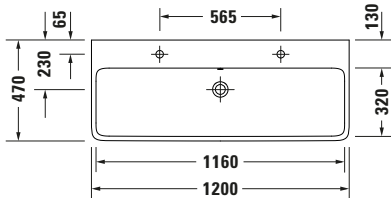

Waschtisch

Basis Angaben	
Langbezeichnung	Duravit Gatego Waschtisch 1200 mm Weiß Hochglanz, Hahnlochbank, Anzahl Hahnlöcher pro Waschplatz: 1, Überlauf – 2382120024

Spezifikationen	
Farbe	
Farbwert	Weiß
Innenfarbe	Weiß
Aussenfarbe	Weiß
Glanzgrad	Hochglanz
Glanzgrad Innen	Hochglanz
Glanzgrad Außen	Hochglanz
Überlauf	
Überlauf	✓
Waschplatz	
Anzahl Hahnlöcher pro Waschplatz	1
Material	
Material	Keramik

Features	
Waschplatz	
Hahnlochbank	✓
Waschtisch	
Von unten glasiert	✓

Logistik	
Artikelgewicht	32,3 kg

Passende Produkte	
Passende Artikel	
	Push-open Ventil # 0050524600 Universal
	Push-open Ventil # 0050527000 Universal
	Designsiphon # 0050361000 Universal
	Designsiphon # 0050364600 Universal
	Push-open Ventil # 0050521000 Universal
	Push-open Ventil # 0050523400 Universal
	Push-open Ventil # 0050520400 Universal
	Röhrensiphon # 0050260000 Universal

Beschreibungstexte	
Ausschreibungstext	Duravit Gatego Waschtisch Weiß Hochglanz 1200 mm, Designer: Studio F. A. Porsche, DuraCeram®, Wandhängend, Überlauf, Position Ablauf: Mitte, Von unten glasiert, Ablagefläche: HahnlochbankHinten, Anzahl Becken: 1, Beckenform: Rechteckig, Position Becken: Mitte, Position Hahnloch: LinksRechts, Weiß Hochglanz, Geeignet für Möbel, Hahnlochbank, CE-Kennzeichen-1: EN 14688, EAN Nr.: 4067116305104, Artikelgewicht: 32,3 kg, Beckenbreite: 1160 mm, Beckentiefe: 320 mm, Abmessungen (Breite / Länge x Tiefe / Breite x Höhe): 1200 x 470 x 150 mm, Artikel Nr.: 2382120024