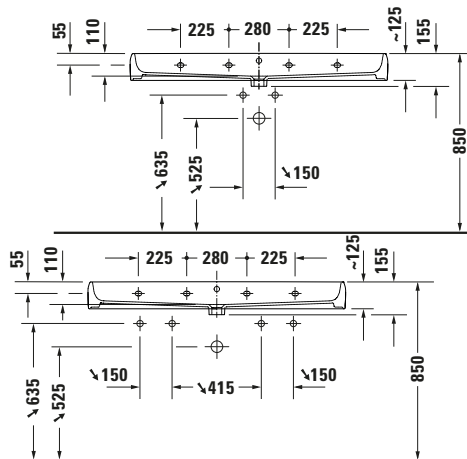

Waschtisch

Basis Angaben	
Langbezeichnung	Duravit Gatego Waschtisch 1200 mm Weiß Hochglanz, Hahnlochbank, Anzahl Hahnlöcher pro Waschplatz: 1, Überlauf – 2382120024

Spezifikationen	
Farbe	
Farbwert	Weiß
Innenfarbe	Weiß
Aussenfarbe	Weiß
Glanzgrad	Hochglanz
Glanzgrad Innen	Hochglanz
Glanzgrad Außen	Hochglanz
Überlauf	
Überlauf	✓
Waschplatz	
Anzahl Hahnlöcher pro Waschplatz	1
Material	
Material	Keramik

Features	
Waschplatz	
Hahnlochbank	✓
Waschtisch	
Von unten glasiert	✓

Logistik	
Artikelgewicht	32,3 kg

Passende Produkte	
Passende Artikel	
	Push-open Ventil # 0050524600 Universal
	Push-open Ventil # 0050527000 Universal
	Designsiphon # 0050361000 Universal
	Designsiphon # 0050364600 Universal
	Push-open Ventil # 0050521000 Universal
	Push-open Ventil # 0050523400 Universal
	Push-open Ventil # 0050520400 Universal
	Röhrensiphon # 0050260000 Universal

Beschreibungstexte	
Ausschreibungstext	Duravit Gatego Waschtisch Weiß Hochglanz 1200 mm, Designer: Studio F. A. Porsche, DuraCeram®, Wandhängend, Überlauf, Position Ablauf: Mitte, Von unten glasiert, Ablagefläche: HahnlochbankHinten, Anzahl Becken: 1, Beckenform: Rechteckig, Position Becken: Mitte, Position Hahnloch: LinksRechts, Weiß Hochglanz, Geeignet für Möbel, Hahnlochbank, CE-Kennzeichen-1: EN 14688, EAN Nr.: 4067116305104, Artikelgewicht: 32,3 kg, Beckenbreite: 1160 mm, Beckentiefe: 320 mm, Abmessungen (Breite / Länge x Tiefe / Breite x Höhe): 1200 x 470 x 150 mm, Artikel Nr.: 2382120024