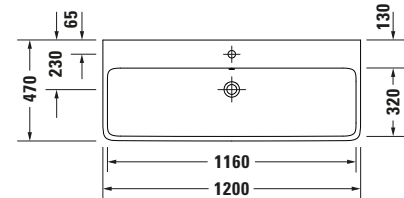

Waschtisch

Basis Angaben	
Langbezeichnung	Duravit Gatego Waschtisch 1200 mm Weiß Hochglanz, Hahnlochbank, Anzahl Hahnlöcher pro Waschplatz: 1, Überlauf – 2382120024

Spezifikationen	
Farbe	
Farbwert	Weiß
Innenfarbe	Weiß
Aussenfarbe	Weiß
Glanzgrad	Hochglanz
Glanzgrad Innen	Hochglanz
Glanzgrad Außen	Hochglanz
Überlauf	
Überlauf	✓
Waschplatz	
Anzahl Hahnlöcher pro Waschplatz	1
Material	
Material	Keramik

Features	
Waschplatz	
Hahnlochbank	✓
Waschtisch	
Von unten glasiert	✓

Logistik	
Artikelgewicht	32,3 kg

Passende Produkte	
Passende Artikel	
	Push-open Ventil # 0050524600 Universal
	Push-open Ventil # 0050527000 Universal
	Designsiphon # 0050361000 Universal
	Designsiphon # 0050364600 Universal
	Push-open Ventil # 0050521000 Universal
	Push-open Ventil # 0050523400 Universal
	Push-open Ventil # 0050520400 Universal
	Röhrensiphon # 0050260000 Universal

Beschreibungstexte	
Ausschreibungstext	Duravit Gatego Waschtisch Weiß Hochglanz 1200 mm, Designer: Studio F. A. Porsche, DuraCeram®, Wandhängend, Überlauf, Position Ablauf: Mitte, Von unten glasiert, Ablagefläche: HahnlochbankHinten, Anzahl Becken: 1, Beckenform: Rechteckig, Position Becken: Mitte, Position Hahnloch: LinksRechts, Weiß Hochglanz, Geeignet für Möbel, Hahnlochbank, CE-Kennzeichen-1: EN 14688, EAN Nr.: 4067116305104, Artikelgewicht: 32,3 kg, Beckenbreite: 1160 mm, Beckentiefe: 320 mm, Abmessungen (Breite / Länge x Tiefe / Breite x Höhe): 1200 x 470 x 150 mm, Artikel Nr.: 2382120024