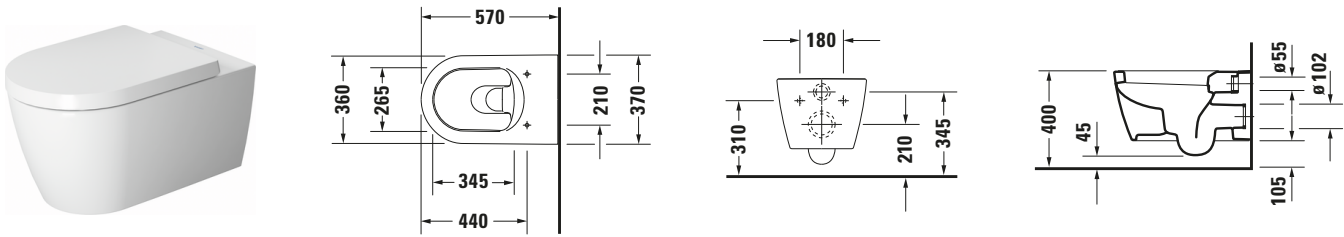

Wand WC

Basis Angaben	
Langbezeichnung	Duravit ME by Starck Wand WC, 570 mm, Weiß Hochglanz, Tiefspüler, Spülrand: geschlossen, Inkl. verdeckte Befestigung, 4,5 l, Abgang: waagrecht – 2528090000

Spezifikationen	
Farbe	
Farbwert	Weiß
Innenfarbe	Weiß
Außenfarbe	Weiß
Glanzgrad	Hochglanz
Glanzgrad Innen	Hochglanz
Glanzgrad Außen	Hochglanz
Spülung	
Spülform	Tiefspüler
Spülrand	geschlossen
Unified Water Label (UWL) Klasse	1
Große Spülwassermenge	4,5 l
Ablauf	
Abgang	waagrecht
Relevante Zertifikate	
Unified Water Label (UWL) Klasse	1

Lieferumfang	
Montage	
Befestigung inklusive	Durafix

Logistik	
Artikelgewicht	26 kg

Passende Produkte	
Passende Artikel	
	WC-Sitz # 0020090000 ME by Starck
	WC-Sitz # 0020010000 ME by Starck
	Befestigung # 0065000000 Universal
	Schallschutz-Set # 0050900000 Universal
	Befestigung # 006500 Universal

Beschreibungstexte	
Ausschreibungstext	Duravit ME by Starck Wand WC Weiß Hochglanz 570 mm, Designer: Philippe Starck, Spülform: Tiefspüler, Spülrand: geschlossen, Sanitärkeramik, Wandhängend, Abgang: waagrecht, Große Spülwassermenge: 4,5 l, Befestigung inklusive: Durafix, Unified Water Label (UWL) Klasse: 1, CE-Kennzeichen-1: EN 997, EAN Nr.: 4021534966736, Artikelgewicht: 26 kg, Abmessungen (Breite / Länge x Tiefe / Breite x Höhe): 370 x 570 x 355 mm, Artikel Nr.: 2528090000