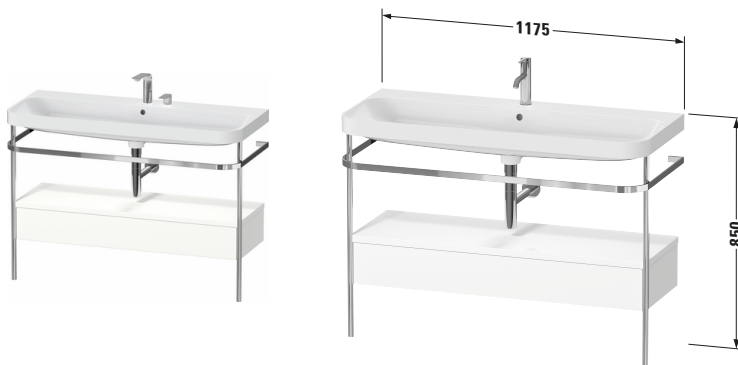

Happy D.2 # HP4844E84840000

Design by sieger design

c-shaped Set mit Metallkonsole und Schubkästen

Basis Angaben	
Langbezeichnung	Duravit Happy D.2 c-shaped Set mit Metallkonsole und Schubkästen, Weiß Supermatt, Halbrund, Anzahl Schubkästen: 1, Tip-on Technik – HP4844E84840000

Spezifikationen	
Griff	
Ausführung Griff	Grifflos
Front	
Farbwert Front	Weiß
Glanzgrad Front	Supermatt
Material Front	Hochverdichtete Dreischicht-Holzspanplatte
Korpus	
Farbwert Korpus	Weiß
Glanzgrad Korpus	Supermatt
Material Korpus	Hochverdichtete Dreischicht-Holzspanplatte
Oberfläche Korpus	Dekor

Features	
Tip-on Technik	✓
Selbsteinzug mit Dämpfung	✓

Lieferumfang	
Montage	
Inkl. Befestigungsmaterial	✓
Technische Dokumentation	
Inkl. Pflegeanleitung	digital und gedruckt
Inkl. Montageanleitung	digital und gedruckt

Passende Produkte	
Passende Artikel	
	Designsiphon # 005036 Universal
	Einrichtungssystem Set # UV0515 Universal

Vermaßung	
Breite / Länge	1175 mm
Höhe	850 mm
Tiefe / Breite	490 mm
Min. Wandabstand	0 mm