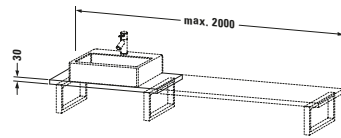

L-Cube # LC104C01616

Design by Christian Werner

Konsole

Basis Angaben	
Langbezeichnung	Duravit L-Cube Konsole, Eiche Schwarz Matt, Rechteckig, Anzahl Ausschnitte: 1 – LC104C01616
Artikel Nr.	LC104C01616

Spezifikationen	
Anzahl Ausschnitte	1
Compact	✓
Oberfläche	Dekor
Oberflächenbehandlung	Direktbeschichtet

Montage	
Montageart	Wandhängend / Wandmontage
Einbauart	Vorwand

Farbe	
Farbwert	Eiche Schwarz
Glanzgrad	Matt

Material	
Material	Hochverdichtete Dreischicht-Holzspanplatte

Waschplatz	
Position Becken	Links / Rechts / Mitte
Anzahl Waschplätze	1

Features	
Hahnlochbohrungen möglich	✓

Lieferumfang	
Technische Dokumentation	
Inkl. Montageanleitung	digital und gedruckt

Logistik	
Artikelgewicht	14,5 kg
Verkaufsverpackung	
Art Verkaufsverpackung	Karton
Menge / Verkaufsverpackung	1 Stk.
Ab Werk verpackt	✓
Breite Verkaufsverpackung inkl. Artikel	800 mm
Höhe Verkaufsverpackung inkl. Artikel	480 mm
Tiefe Verkaufsverpackung inkl. Artikel	30 mm
Gewicht Verkaufsverpackung inkl. Artikel	18,5 kg
Anzahl Packstücke	1

Vermaßung	
Breite / Länge	800 mm
Min. Variable Breite / Länge	800 mm
Max. Variable Breite / Länge	2000 mm
Höhe	30 mm
Tiefe / Breite	480 mm

Weitere Informationen finden Sie hier

<https://pro.duravit.de/p/LC104C01616>