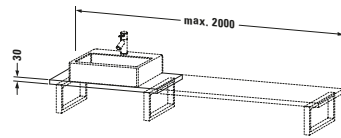

Konsole

Basis Angaben	
Langbezeichnung	Duravit L-Cube Konsole, Weiß Hochglanz, Rechteckig, Anzahl Ausschnitte: 1 – LC104C08585
Artikel Nr.	LC104C08585

Spezifikationen	
Anzahl Ausschnitte	1
Compact	✓
Oberfläche	Lack
Oberflächenbehandlung	Lackiert

Montage	
Montageart	Wandmontage
Einbauart	Vorwand

Farbe	
Farbwert	Weiß
Glanzgrad	Hochglanz

Material	
Material	Hochverdichtete MDF-Platte

Waschplatz	
Position Becken	Links / Rechts / Mitte
Anzahl Waschplätze	1

Features	
Hahnlochbohrungen möglich	✓

Lieferumfang	
Technische Dokumentation	
Inkl. Montageanleitung	digital und gedruckt

Logistik	
Artikelgewicht	14,5 kg
Verkaufsverpackung	
Art Verkaufsverpackung	Karton
Menge / Verkaufsverpackung	1 Stk.
Ab Werk verpackt	✓
Breite Verkaufsverpackung inkl. Artikel	615 mm
Höhe Verkaufsverpackung inkl. Artikel	2080 mm
Tiefe Verkaufsverpackung inkl. Artikel	140 mm
Gewicht Verkaufsverpackung inkl. Artikel	14,5 kg
Anzahl Packstücke	1

Vermaßung	
Breite / Länge	800 mm
Min. Variable Breite / Länge	800 mm
Max. Variable Breite / Länge	2000 mm
Höhe	30 mm
Tiefe / Breite	480 mm

Weitere Informationen finden Sie hier

<https://pro.duravit.de/p/LC104C08585>