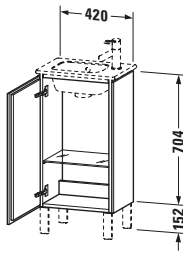

Waschtischunterbau bodenstehend

Basis Angaben	
Langbezeichnung	Duravit L-Cube Waschtischunterbau bodenstehend, Taupe Supermatt, Rechteckig, Anzahl Türen: 1 – LC6273R8383

Spezifikationen	
Tür	
Anzahl Türen	1
Türanschlag	Rechts
Böden	
Anzahl Glasfachböden	1
Für Anzahl Waschtische	1
Montagegrad	Montiert
Waschplatz	
Position Becken	Mitte
Montage	
Montageart	Montage unter Waschtisch / Bodenstehend / Wandmontage
Farbe	
Farbwert	Taupe
Glanzgrad	Supermatt
Front	
Farbwert Front	Taupe
Glanzgrad Front	Supermatt
Korpus	
Glanzgrad Korpus	Supermatt
Material Korpus	Hochverdichtete Dreischicht-Holzspanplatte
Oberfläche Korpus	Dekor
Griff	
Ausführung Griff	Grifflos

Verkaufsverpackung	
Art Verkaufsverpackung	Karton
Menge / Verkaufsverpackung	1 Stk.
Ab Werk verpackt	✓
Breite Verkaufsverpackung inkl. Artikel	564 mm
Höhe Verkaufsverpackung inkl. Artikel	850 mm
Tiefe Verkaufsverpackung inkl. Artikel	424 mm
Gewicht Verkaufsverpackung inkl. Artikel	16,7 kg
Anzahl Packstücke	1

VermaÙung	
Breite / Länge	420 mm
Höhe	704 mm
Tiefe / Breite	294 mm
Min. Wandabstand	50 mm

Passende Produkte

Passende Artikel	
	Sockelfuß # UV9994 Universal
	Sockelfuß # UV9993 Universal
	Sockelfuß # UV9992 Universal
	Sockelfuß # UV9991 Universal
	Handwaschbecken # 072343 ME by Starck
Notwendige Artikel	
	Handwaschbecken # 072343 ME by Starck