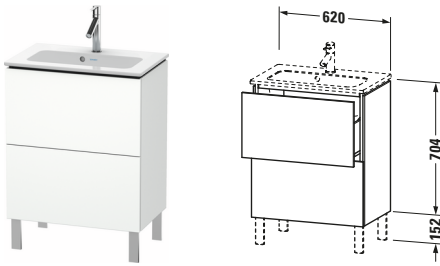

Waschtischunterbau bodenstehend

Basis Angaben	
Langbezeichnung	Duravit L-Cube Waschtischunterbau bodenstehend, Weiß Supermatt, Rechteckig, Anzahl Auszüge: 2, Tip-on Technik – LC667308484

Spezifikationen	
Anzahl Auszüge	2
Für Anzahl Waschtische	1
Compact	✓
Montagegrad	Montiert
Waschplatz	
Position Becken	Mitte
Montage	
Montageart	Montage unter Waschtisch / Bodenstehend / Wandmontage
Farbe	
Farbwert	Weiß
Glanzgrad	Supermatt
Front	
Farbwert Front	Weiß
Glanzgrad Front	Supermatt
Korpus	
Glanzgrad Korpus	Supermatt
Material Korpus	Hochverdichtete Dreischicht-Holzspanplatte
Oberfläche Korpus	Dekor
Griff	
Ausführung Griff	Grifflos

Features	
Tip-on Technik	✓
Einrichtungssystem	Optional
Selbsteinzug mit Dämpfung	✓
Siphonausschnitt	✓
Schürze	✓
Füße	Optional

Lieferumfang	
Montage	
Inkl. Befestigungsmaterial	✓
Technische Dokumentation	
Inkl. Montageanleitung	digital und gedruckt

Logistik	
Artikelgewicht	36 kg
Verkaufsverpackung	
Art Verkaufsverpackung	Karton
Menge / Verkaufsverpackung	1 Stk.
Ab Werk verpackt	✓
Breite Verkaufsverpackung inkl. Artikel	730 mm
Höhe Verkaufsverpackung inkl. Artikel	860 mm
Tiefe Verkaufsverpackung inkl. Artikel	550 mm
Gewicht Verkaufsverpackung inkl. Artikel	40 kg
Anzahl Packstücke	1

Vermaßung	
Breite / Länge	620 mm
Höhe	704 mm
Tiefe / Breite	391 mm
Min. Wandabstand	0 mm

Passende Produkte	
Passende Artikel	
	Sockelfuß # UV9991 Universal
	Raumsparsiphon # 005076 Universal
	Einrichtungssystem Set # UV0500 Universal
	Sockelfuß # UV9993 Universal
	Waschtisch # 234263 ME by Starck
Notwendige Artikel	
	Waschtisch # 234263 ME by Starck