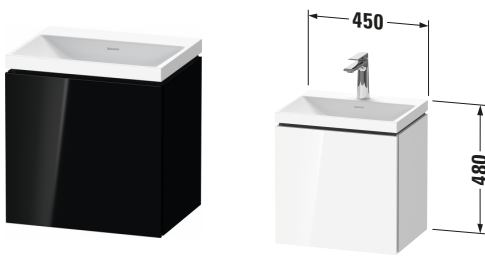

L-Cube # LC6949N40400000

Design by Christian Werner

c-shaped Set wandhängend

Basis Angaben	
Langbezeichnung	Duravit L-Cube c-shaped Set wandhängend, Schwarz Hochglanz, Eckig, Anzahl Türen: 1 – LC6949N40400000

Spezifikationen	
Keramik	
Anzahl Waschplätze	1
Anzahl Becken	1
Position Becken	Mitte
Griff	
Ausführung Griff	Grifflos
Front	
Farbwert Front	Schwarz
Glanzgrad Front	Hochglanz
Material Front	Hochverdichtete MDF-Platte
Korpus	
Farbwert Korpus	Schwarz
Glanzgrad Korpus	Hochglanz
Material Korpus	Hochverdichtete MDF-Platte
Oberfläche Korpus	Lack

Vermaßung	
Breite / Länge	450 mm
Höhe	480 mm
Tiefe / Breite	350 mm
Min. Wandabstand	50 mm

Weitere Informationen finden Sie hier

<https://pro.duravit.de/p/LC6949N40400000>