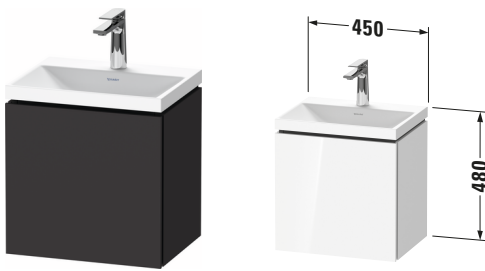

L-Cube # LC6949O80800000

Design by Christian Werner

c-shaped Set wandhängend

Basis Angaben	
Langbezeichnung	Duravit L-Cube c-shaped Set wandhängend, Graphit Supermatt, Eckig, Anzahl Türen: 1 – LC6949O80800000

Spezifikationen	
Keramik	
Anzahl Waschplätze	1
Anzahl Becken	1
Position Becken	Mitte
Anzahl Hahnlöcher pro Waschplatz	1
Griff	
Ausführung Griff	Grifflos
Front	
Farbwert Front	Graphit
Glanzgrad Front	Supermatt
Material Front	Hochverdichtete Dreischicht-Holzspanplatte
Korpus	
Farbwert Korpus	Graphit
Glanzgrad Korpus	Supermatt
Material Korpus	Hochverdichtete Dreischicht-Holzspanplatte
Oberfläche Korpus	Dekor

Vermaßung	
Breite / Länge	450 mm
Höhe	480 mm
Tiefe / Breite	350 mm
Min. Wandabstand	50 mm

Weitere Informationen finden Sie hier

<https://pro.duravit.de/p/LC6949O80800000>