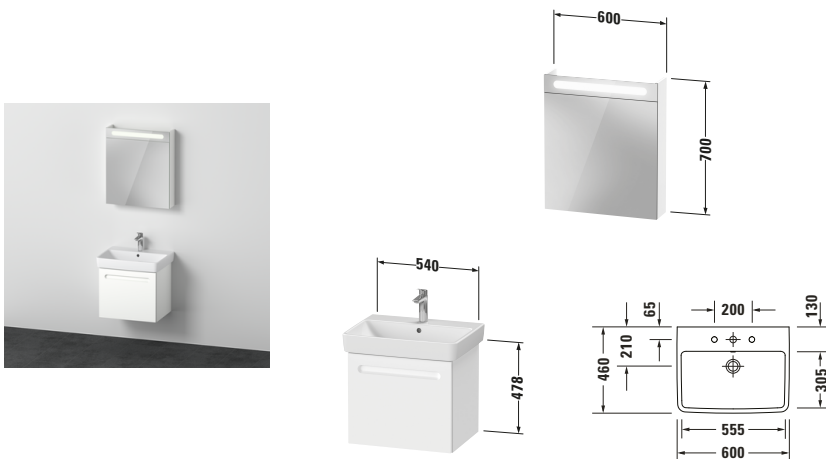

Möbelwaschtisch mit Waschtischunterbau und Spiegelschrank

Basis Angaben		Spezifikationen		Spezifikationen	
Langbezeichnung	Duravit Duravit No.1 Möbelwaschtisch mit Waschtischunterbau und Spiegelschrank, Weiß Matt – N10165R18180000	Waschtischunterbau		Spiegel/Spiegelschrank	
		Anzahl Auszüge	1	Schutzart	IP44
		Anzahl Innenschubkasten	1	Leuchtmittel	LED
		Türanschlag Waschtischunterbau	n/a	Anzahl Leuchtmittel	1
		Montageart Waschtischunterbau	Montage unter Waschtisch Wandhängend Wandmontage	Position Beleuchtung	Oben
		Für Anzahl Waschtische	1	Betätigung Beleuchtung	Schalter
		Compact Waschtischunterbau	Nein	Position Betätigung Beleuchtung	Innen Rechts
		Montagegrad	Montiert	Position indirekte Beleuchtung	n/a
		Keramik		Anzahl Steckdosen	1
		Anzahl Waschplätze	1	Position Steckdose	Innen Rechts
		Anzahl Becken	1	Leistung Leuchtmittel	5 W
		Position Becken	Mitte	Spiegelflächen	Türe(n) beidseitig
		Anzahl Hahnlöcher pro Waschplatz	1	Min. Lichttemperatur	4000 K
				Max. Lichttemperatur	4000 K
				Lichtfarbe	Neutralweiß
				Leuchtmittel Lebensdauer	> 30000 h
				Farbe Korpus Spiegel / Spiegelschrank	Weiß
				Material Korpus Spiegel / Spiegelschrank	Hochverdichtete Dreischicht-Holzspanplatte
				Oberfläche Korpus Spiegel / Spiegelschrank	Dekor
				Anzahl Türen Spiegel / Spiegelschrank	1
				Türanschlag Spiegel / Spiegelschrank	Rechts
				Einbauart Spiegel / Spiegelschrank	Vorwand
				Anzahl Glasfachböden Spiegel / Spiegelschrank	2

Möbelwaschtisch mit Waschtischunterbau und Spiegelschrank

Spezifikationen	
Front	
Farbwert Front	Weiß
Glanzgrad Front	Matt
Material Front	Hochverdichtete MDF-Platte
Korpus	
Farbwert Korpus	Weiß
Glanzgrad Korpus	Matt
Material Korpus	Hochverdichtete Dreischicht-Holzspanplatte
Oberfläche Korpus	Dekor
Set Attribute	
Steckdose	Integriert
Schalter-Steckdosen-einheit	Ja