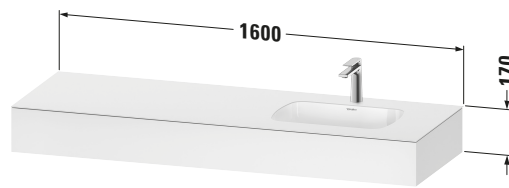

Einbauwaschtisch mit Konsole

Basis Angaben

Langbezeichnung	Duravit Qatego Einbauwaschtisch mit Konsole, Graphit Matt, Eckig, Anzahl Ausschnitte: 1 – QA4694049490000
-----------------	---

Features
Set Attribute

Set Attribute

Inkl. Schaftventil	Nein
Inkl. Ablaufventil	Nein
Inkl. Push-Open Ventil	Nein

Logistik

Artikelgewicht	33 kg
----------------	-------

Verkaufsverpackung

Breite Verkaufsverpackung inkl. Artikel	615 mm
Höhe Verkaufsverpackung inkl. Artikel	1680 mm
Tiefe Verkaufsverpackung inkl. Artikel	275 mm
Gewicht Verkaufsverpackung inkl. Artikel	38,3 kg

Passende Produkte
Passende Artikel

	Designsiphon # 005036 Universal
	Push-open Ventil # 005052 Universal

Set Artikel

	Einbauwaschtisch # 0398482028 Qatego
---	--

Vermaßung

Breite / Länge	1600 mm
Höhe	170 mm
Tiefe / Breite	550 mm