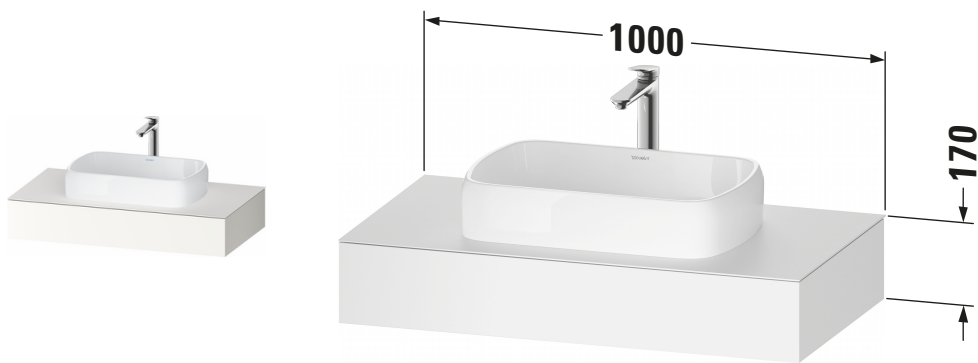

Konsole

Basis Angaben	
Langbezeichnung	Duravit Qatego Konsole, Weiß Supermatt, Eckig, Anzahl Ausschnitte: 1 – QA4801084840000
Artikel Nr.	QA4801084840000

Spezifikationen	
Anzahl Ausschnitte	1
Oberfläche	Lack
Oberflächenbehandlung	Lackiert
Montage	
Montageart	Wandhängend / Wandmontage
Einbauart	Vorwand
Farbe	
Farbwert	Weiß
Glanzgrad	Supermatt
Material	
Material	Kompaktschichtstoffplatte
Waschplatz	
Position Becken	Mitte
Anzahl Waschplätze	1

Features	
Hahnlochbohrungen möglich	✓

Lieferumfang	
Technische Dokumentation	
Inkl. Montageanleitung	digital und gedruckt

Logistik	
Artikelgewicht	17 kg
Verkaufsverpackung	
Art Verkaufsverpackung	Karton
Menge / Verkaufsverpackung	1 Stk.
Ab Werk verpackt	✓
Breite Verkaufsverpackung inkl. Artikel	615 mm
Höhe Verkaufsverpackung inkl. Artikel	1280 mm
Tiefe Verkaufsverpackung inkl. Artikel	275 mm
Gewicht Verkaufsverpackung inkl. Artikel	20,8 kg
Anzahl Packstücke	1

Passende Produkte	
Passende Artikel	
	Designsiphon # 005036 Universal

Vermaßung	
Breite / Länge	1000 mm
Min. Variable Breite / Länge	0 mm
Max. Variable Breite / Länge	0 mm
Höhe	170 mm
Tiefe / Breite	550 mm