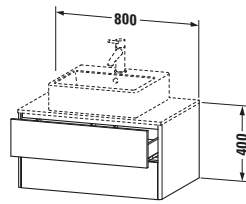

Konsolenwaschtischunterbau wandhängend

Basis Angaben	
Langbezeichnung	Duravit XSquare Konsolenwaschtischunterbau wandhängend, Taupe Supermatt, Rechteckig, Anzahl Ausschnitte: 1, Anzahl Schubkästen: 2, Tip-on Technik – XS491008383

Spezifikationen	
Anzahl Ausschnitte	1
Anzahl Schubkästen	2
Für Anzahl Waschtische	1
Montagegrad	Montiert
Waschplatz	
Position Becken	Mitte
Montage	
Montageart	Wandhängend / Wandmontage
Farbe	
Farbwert	Taupe
Glanzgrad	Supermatt
Front	
Farbwert Front	Taupe
Glanzgrad Front	Supermatt
Korpus	
Glanzgrad Korpus	Supermatt
Material Korpus	Hochverdichtete Dreischicht-Holzspanplatte
Oberfläche Korpus	Dekor
Griff	
Ausführung Griff	Grifflos
Profil	
Farbe Profil	Chrom
Glanzgrad Profil	Hochglanz
Material Profil	Aluminium

Features	
Tip-on Technik	✓
Einrichtungssystem	Optional
Selbsteinzug mit Dämpfung	✓
Siphonausschnitt	✓
Schürze	✓

Lieferumfang	
Montage	
Inkl. Befestigungsmaterial	✓
Technische Dokumentation	
Inkl. Montageanleitung	digital und gedruckt

Logistik	
Artikelgewicht	35 kg
Verkaufsverpackung	
Art Verkaufsverpackung	Karton
Menge / Verkaufsverpackung	1 Stk.
Ab Werk verpackt	✓
Breite Verkaufsverpackung inkl. Artikel	630 mm
Höhe Verkaufsverpackung inkl. Artikel	860 mm
Tiefe Verkaufsverpackung inkl. Artikel	565 mm
Gewicht Verkaufsverpackung inkl. Artikel	35 kg
Anzahl Packstücke	1

Vermaßung	
Breite / Länge	800 mm
Höhe	400 mm
Tiefe / Breite	548 mm
Min. Wandabstand	0 mm

Passende Produkte	
Passende Artikel	
	Raumsparsiphon # 005076 Universal
	Einrichtungssystem Set # UV0505 Universal
	Konsole # XS060D XSquare
	Konsole # XS061D XSquare
Notwendige Artikel	
	Konsole # XS060D XSquare
	Konsole # XS061D XSquare

Weitere Informationen finden Sie hier	
https://pro.duravit.de/p/XS491008383