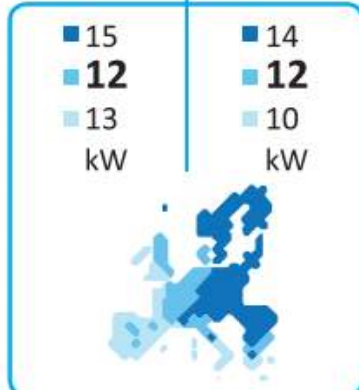

ENERG Y IJA
енергия · ενεργεια
IE IA

HM121MR U34

55 °C

35 °C

A⁺⁺

A⁺⁺⁺

2019

811/2013