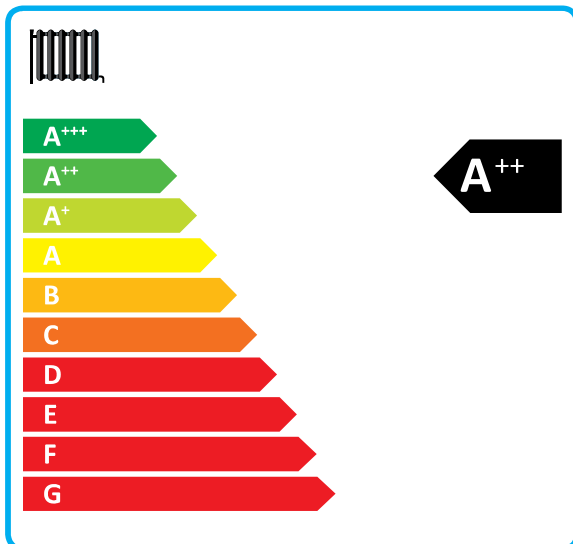

2015

811/2013

MEZ66967630 (REV00)