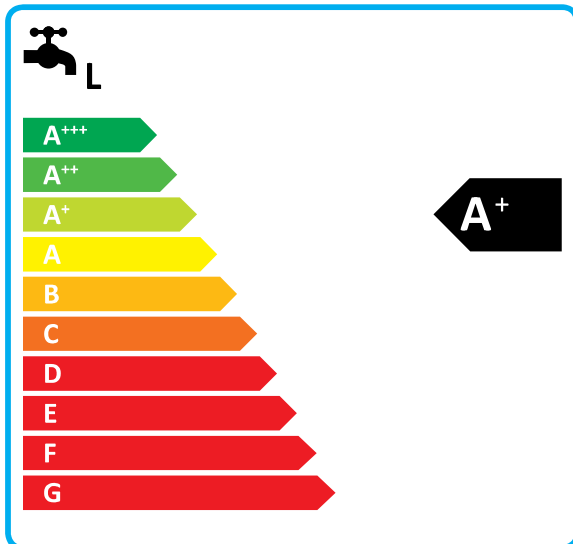

2015

811/2013

MEZ66967630 (REV00)