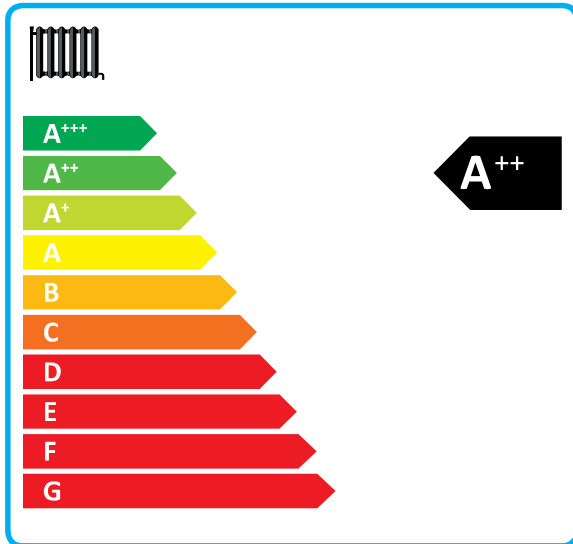

ENERG
енергия · ενεργεια

Y IJA
IE IA

HM143MR U34 / **OSHW-200F** AEU

+ ☐

+ ☐

+ ☒

+ ☐

2015

811/2013

MEZ66967634 (REV00)