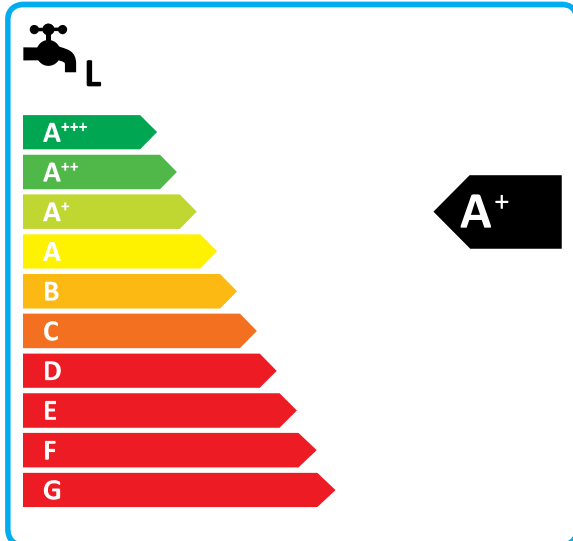

2015

811/2013

MEZ66967634 (REV00)