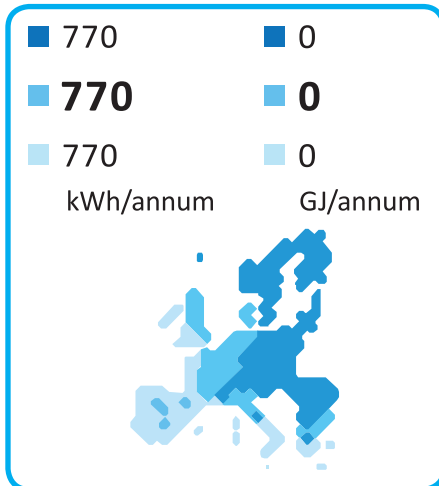

ENERG
енергия · ενεργεια

Y IJA
IE IA

LG Electronics

WH20ESF0.CA

A+

2017

812/2013