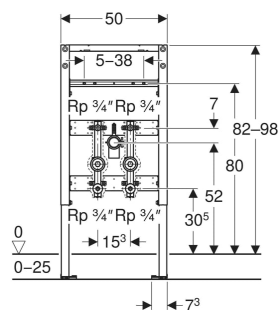

# Geberit Duofix Element für Waschtisch, 82–98 cm, Standarmatur, mit zwei Wasserzählerstrecken, UP-Kugelhahn und Anschluss-T-Stück

## VERWENDUNGSZWECKE

- Für Metall- und Holzständerwände
- Für Geberit Duofix Systemwände
- Zum Einbau in teilhohe Vorwände
- Für Fußbodenaufbauten 0–25 cm
- Zur Montage von Waschtischen
- Für Standarmaturen
- Zum Einbau von Messkapseln mit Gewinde KOAX G 2"

- Bei Befestigungsabstand 18 oder 28 cm Gewindestangen tiefenverstellbar
- Befestigung für Anschlussbogen höhenverstellbar und schalldämmend
- Traverse Armatur höhen- und tiefenverstellbar
- Wasserzählerstrecken schalldämmend eingebaut
- Mit Wasserzählerstrecke aus Rotguss, Rp 3/4"
- Mit Anschluss-T-Stück Rp 1/2"
- Mit UP-Kugelhahn Rp 3/4"
- Oberteil austauschbar
- Dämmung aus EPP
- Schutzstopfen für einmalige Druckprüfung mit Kaltwasser bis maximal 15 bar / 1500 kPa

## LIEFERUMFANG

- Anschlussbogen aus PE-HD,  $\varnothing$  50 mm
- Dichtung  $\varnothing$  44 / 32 mm
- Befestigungs- und Schutzmaterial