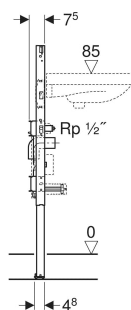

# Geberit Duofix Element für Waschtisch, 82–98 cm, Standarmatur, mit zwei Wasserzählerstrecken, UP-Kugelhahn und Anschluss-T-Stück

## VERWENDUNGSZWECKE

- Für Metall- und Holzständerwände
- Für Geberit Duofix Systemwände
- Zum Einbau in teilhohe Vorwände
- Für Fußbodenaufbauten 0–25 cm
- Zur Montage von Waschtischen
- Für Standarmaturen
- Zum Einbau von Messkapseln mit Gewinde KOAX G 2"

- Bei Befestigungsabstand 18 oder 28 cm Gewindestangen tiefenverstellbar
- Befestigung für Anschlussbogen höhenverstellbar und schalldämmend
- Traverse Armatur höhen- und tiefenverstellbar
- Wasserzählerstrecken schalldämmend eingebaut
- Mit Wasserzählerstrecke aus Rotguss, Rp 3/4"
- Mit Anschluss-T-Stück Rp 1/2"
- Mit UP-Kugelhahn Rp 3/4"
- Oberteil austauschbar
- Dämmung aus EPP
- Schutzstopfen für einmalige Druckprüfung mit Kaltwasser bis maximal 15 bar / 1500 kPa

## LIEFERUMFANG

- Anschlussbogen aus PE-HD,  $\varnothing$  50 mm
- Dichtung  $\varnothing$  44 / 32 mm
- Befestigungs- und Schutzmaterial