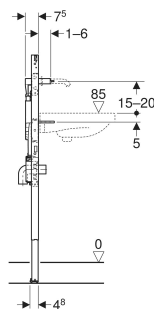

Geberit Duofix Element für Waschtisch, 112–130 cm, Geberit ONE Wandarmatur mit UP-Funktionsbox

VERWENDUNGSZWECKE

- Für Metall- und Holzständerwände
- Für Geberit Duofix Systemwände
- Zum Einbau in teil- oder raumhohe Vorwände
- Zum Einbau in raumhohe Trennwände
- Für Fußbodenaufbauten 0–25 cm
- Zur Montage von Waschtischen
- Für Geberit ONE Waschtischarmaturen, Wandmontage, für UP-Funktionsbox

- Fußstützen verzinkt korrosionsgeschützt, mit Rutschhemmung
- Befestigungsabstand Waschtisch 5–38 cm
- Befestigung für Wandarmatur vormontiert
- Wasseranschluss MasterFix- und MeplaFix-fähig
- Wasseranschluss an UP-Gehäuse, unten
- Befestigung für Anschlussbogen höhenverstellbar und schallgedämmt
- UP-Gehäuse für Geberit ONE Waschtischarmatur, vormontiert
- Verbindungsrohre zwischen UP-Gehäuse und Befestigung für Wandarmatur vormontiert
- Abspereinheiten in UP-Gehäuse integriert

TECHNISCHE DATEN

Werkstoff	Stahl
Höhenverstellbar	Nein

LIEFERUMFANG

- Anschlussbogen aus PE-HD, \varnothing 50 mm
- Dichtung \varnothing 44 / 32 mm
- Bauschutz mit Deckel, für UP-Gehäuse
- Bauschutz für Befestigung für Wandarmatur

Art.-Nr.	B cm	H cm	T cm	VE1 St.
111.069.00.2	50	112-130	7.5	1