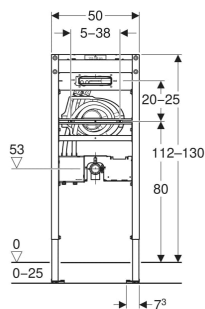

Geberit Duofix Element für Waschtisch, 112–130 cm, Geberit ONE Wandarmatur mit UP-Funktionsbox

VERWENDUNGSZWECKE

- Für Metall- und Holzständerwände
- Für Geberit Duofix Systemwände
- Zum Einbau in teil- oder raumhohe Vorwände
- Zum Einbau in raumhohe Trennwände
- Für Fußbodenaufbauten 0–25 cm
- Zur Montage von Waschtischen
- Für Geberit ONE Waschtischarmaturen, Wandmontage, für UP-Funktionsbox

- Fußstützen verzinkt korrosionsgeschützt, mit Rutschhemmung
- Befestigungsabstand Waschtisch 5–38 cm
- Befestigung für Wandarmatur vormontiert
- Wasseranschluss MasterFix- und MeplaFix-fähig
- Wasseranschluss an UP-Gehäuse, unten
- Befestigung für Anschlussbogen höhenverstellbar und schallgedämmt
- UP-Gehäuse für Geberit ONE Waschtischarmatur, vormontiert
- Verbindungsrohre zwischen UP-Gehäuse und Befestigung für Wandarmatur vormontiert
- Abspereinheiten in UP-Gehäuse integriert

TECHNISCHE DATEN

Werkstoff	Stahl
Höhenverstellbar	Nein

LIEFERUMFANG

- Anschlussbogen aus PE-HD, \varnothing 50 mm
- Dichtung \varnothing 44 / 32 mm
- Bauschutz mit Deckel, für UP-Gehäuse
- Bauschutz für Befestigung für Wandarmatur

Art.-Nr.	B cm	H cm	T cm	VE1 St.
111.069.00.2	50	112-130	7.5	1