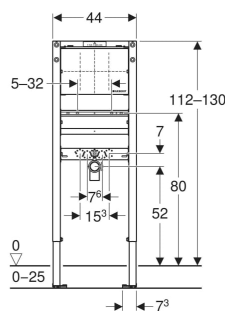

Geberit Duofix Element für Waschtisch, 112–130 cm, schmale Ausführung, Wandarmatur Unterputz

VERWENDUNGSZWECKE

- Für Metall- und Holzständerwände
- Für Geberit Duofix Systemwände
- Zum Einbau in teil- oder raumhohe Vorwände
- Zum Einbau in raumhohe Trennwände
- Für Fußbodenaufbauten 0–25 cm
- Zur Montage von Waschtischen
- Für UP-Armaturen

EIGENSCHAFTEN

- Ermöglicht mehr Positionierungsmöglichkeiten für die Möbelunterbaubefestigung neben Element, gegenüber Element mit 50 cm Breite
- Statisch selbsttragender Rahmen, mit Pulverbeschichtung korrosionsgeschützt
- Mit Auszugsblech für seitliche Befestigung über dem Element an Metall- oder Holzprofilen oder an Geberit Duofix Systemständern
- Alternative Befestigungsposition für Wandanker

- Fußplatten drehbar, passend zum Einbau in U-Profile UW 50 und UW 75
- Fußplatten werkzeuglos in Geberit Duofix Systemschiene montierbar, ohne Zusatzkomponenten
- Fußstützen verzinkt korrosionsgeschützt, mit Rutschhemmung
- Befestigungsabstand Waschtisch 5–38 cm
- Bei Befestigungsabstand 18 oder 28 cm Gewindestangen tiefenverstellbar
- Montageplatte höhen- und tiefenverstellbar
- Montageplatte aus Furnierholz, wasserfest verleimt
- Baustoffklasse B2 nach DIN 4102-1, bzw. Klasse D-s2, d0 nach EN 13501-3
- Formaldehydabgabe Klasse A nach EN 1084, bzw. Klasse E 1 entsprechend nach EN 13936
- Befestigung für Anschlussbogen höhenverstellbar und schallgedämmt