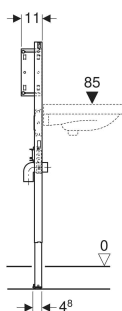

Geberit Duofix Element für Waschtisch, 112–130 cm, schmale Ausführung, Wandarmatur Unterputz

VERWENDUNGSZWECKE

- Für Metall- und Holzständerwände
- Für Geberit Duofix Systemwände
- Zum Einbau in teil- oder raumhohe Vorwände
- Zum Einbau in raumhohe Trennwände
- Für Fußbodenaufbauten 0–25 cm
- Zur Montage von Waschtischen
- Für UP-Armaturen

EIGENSCHAFTEN

- Ermöglicht mehr Positionierungsmöglichkeiten für die Möbelunterbaubefestigung neben Element, gegenüber Element mit 50 cm Breite
- Statisch selbsttragender Rahmen, mit Pulverbeschichtung korrosionsgeschützt
- Mit Auszugsblech für seitliche Befestigung über dem Element an Metall- oder Holzprofilen oder an Geberit Duofix Systemständern
- Alternative Befestigungsposition für Wandanker

TECHNISCHE DATEN

Werkstoff	Stahl
Höhenverstellbar	Nein

LIEFERUMFANG

- Anschlussbogen aus PE-HD, \varnothing 50 mm
- Dichtung \varnothing 44 / 32 mm
- Befestigungsmaterial

ZUBEHÖR

- Geberit Übergangsstück auf PVC
- Geberit Schallschutzset für Waschtisch
- Geberit Schallschutzset für Waschtisch, groß
- Geberit Duofix Systemwinkel
- Geberit Duofix Set Wandanker für Einzelmontage
- Geberit Duofix Set Wandanker für Einzelmontage, Ecklösung
- Geberit Duofix Set Wandankerverlängerungen
- Geberit Duofix Set Fußbefestigung an Rückwand
- Geberit Duofix Befestigung für mittigen Ablauf zwischen zwei Elementen für Waschtisch
- Geberit Duofix Set Wandanker für Einzel- und Systemmontage
- Geberit Duofix Set Fußverlängerungen Länge 20 cm

<i>Art.-Nr.</i>	<i>B</i> <i>cm</i>	<i>H</i> <i>cm</i>	<i>T</i> <i>cm</i>	<i>VE1</i> <i>St.</i>
111.274.00.2	44	112-130	11	1