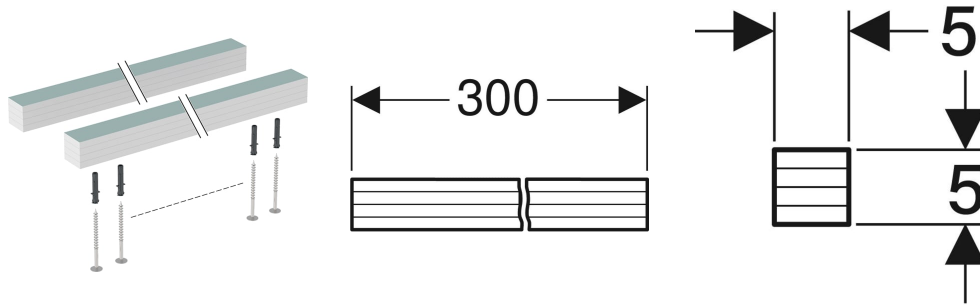

Geberit Duofix Set Paneelstreifen verleimt

VERWENDUNGSZWECKE

- Zum Einbau bei Deckenabsenkungen von 5–25 mm
- Zum Einbau bei Brandschutzanforderungen
- Zum Einbau bei Schallschutzanforderungen

EIGENSCHAFTEN

- Imprägniert
- Baubiologisch unbedenklich
- Nicht brennbar
- Baustoffklasse A2, nicht brennbar, nach DIN 4102

TECHNISCHE DATEN

Werkstoff Gipskarton

LIEFERUMFANG

- Set à 2 Stück
- Befestigungsmaterial

Art.-Nr.	B cm	H cm	T cm	VE1 St.
111.288.00.1	300	5	5	1