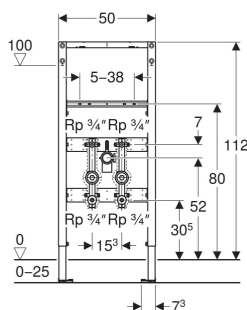

Geberit Duofix Element für Waschtisch, 112 cm, Standarmatur, mit zwei Wasserzählerstrecken, UP-Kugelhahn und Anschluss-T-Stück

VERWENDUNGSZWECKE

- Für Metall- und Holzständerwände
- Für Geberit Duofix Systemwände
- Zum Einbau in teil- oder raumhohe Vorwände
- Zum Einbau in raumhohe Trennwände
- Für Fußbodenaufbauten 0–25 cm
- Zur Montage von Waschtischen
- Für Standarmaturen
- Zum Einbau von Messkapseln mit Gewinde KOAX G 2"

- Befestigungsabstand Waschtisch 5–38 cm
- Bei Befestigungsabstand 18 oder 28 cm Gewindestangen tiefenverstellbar
- Befestigung für Anschlussbogen höhenverstellbar und schallgedämmt
- Traverse Armatur höhen- und tiefenverstellbar
- Wasserzählerstrecken schalldämmend eingebaut
- Mit Wasserzählerstrecke aus Rotguss, Rp 3/4"
- Mit Anschluss-T-Stück Rp 1/2"
- Mit UP-Kugelhahn Rp 3/4"
- Oberteil austauschbar
- Dämmung aus EPP
- Schutzstopfen für einmalige Druckprüfung mit Kaltwasser bis maximal 15 bar / 1500 kPa

Art.-Nr.	B cm	H cm	T cm	VE1 St.
111.473.00.2	50	112	12.5	1