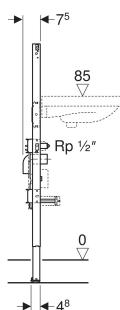

Geberit Duofix Element für Waschtisch, 112 cm, Standarmatur, mit zwei Wasserzählerstrecken, UP-Kugelhahn und Anschluss-T-Stück

VERWENDUNGSZWECKE

- Für Metall- und Holzständerwände
- Für Geberit Duofix Systemwände
- Zum Einbau in teil- oder raumhohe Vorwände
- Zum Einbau in raumhohe Trennwände
- Für Fußbodenaufbauten 0–25 cm
- Zur Montage von Waschtischen
- Für Standarmaturen
- Zum Einbau von Messkapseln mit Gewinde KOAX G 2"

- Befestigungsabstand Waschtisch 5–38 cm
- Bei Befestigungsabstand 18 oder 28 cm Gewindestangen tiefenverstellbar
- Befestigung für Anschlussbogen höhenverstellbar und schallgedämmt
- Traverse Armatur höhen- und tiefenverstellbar
- Wasserzählerstrecken schalldämmend eingebaut
- Mit Wasserzählerstrecke aus Rotguss, Rp 3/4"
- Mit Anschluss-T-Stück Rp 1/2"
- Mit UP-Kugelhahn Rp 3/4"
- Oberteil austauschbar
- Dämmung aus EPP
- Schutzstopfen für einmalige Druckprüfung mit Kaltwasser bis maximal 15 bar / 1500 kPa

Art.-Nr.	B cm	H cm	T cm	VE1 St.
111.473.00.2	50	112	12.5	1