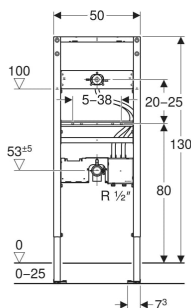

Geberit Duofix Element für Waschtisch, 130 cm, elektronische Wandarmatur mit UP-Funktionsbox

VERWENDUNGSZWECKE

- Für Metall- und Holzständerwände
- Für Geberit Duofix Systemwände
- Zum Einbau in teil- oder raumhohe Vorwände
- Zum Einbau in raumhohe Trennwände
- Für Fußbodenaufbauten 0–25 cm
- Zur Montage von Waschtischen
- Für Piave und Brenta Waschtischarmaturen, Wandmontage, für UP-Funktionsbox

EIGENSCHAFTEN

- Statisch selbsttragender Rahmen, mit Pulverbeschichtung korrosionsgeschützt
- Mit Auszugsblech für seitliche Befestigung über dem Element an Metall- oder Holzprofilen oder an Geberit Duofix Systemständern
- Alternative Befestigungsposition für Wandanker
- Fußplatten drehbar, passend zum Einbau in U-Profile UW 50 und UW 75
- Fußplatten werkzeuglos in Geberit Duofix Systemschiene montierbar, ohne Zusatzkomponenten
- Fußstützen verzinkt korrosionsgeschützt, mit Rutschhemmung
- Befestigungsabstand Waschtisch 5–38 cm

- Bei Befestigungsabstand 18 oder 28 cm Gewindestangen tiefenverstellbar
- Traverse für Armatur höhenverstellbar
- Befestigung für Wandarmatur vormontiert
- Wasseranschluss MasterFix- und MeplaFix-fähig
- Wasseranschluss an UP-Gehäuse, unten
- Befestigung für Anschlussbogen höhenverstellbar und schallgedämmt
- UP-Gehäuse für Geberit Waschtischarmatur, Wandmontage, für UP-Funktionsbox, vormontiert
- Verbindungsrohre zwischen UP-Gehäuse und Befestigung für Wandarmatur vormontiert
- Abspereinheiten in UP-Gehäuse integriert
- Anschlussklemme für Elektroanschluss im UP-Gehäuse

TECHNISCHE DATEN

Werkstoff	Stahl
Höhenverstellbar	Ja

LIEFERUMFANG

- Anschlussbogen aus PE-HD, \varnothing 50 mm
- Dichtung \varnothing 44 / 32 mm
- Bauschutz mit Deckel, für UP-Gehäuse

- Bauschutz für Befestigung für Wandarmatur
- Befestigungsmaterial