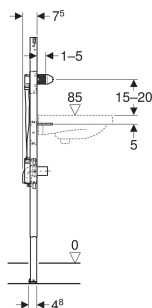

Geberit Duofix Element für Waschtisch, 130 cm, elektronische Wandarmatur mit UP-Funktionsbox

VERWENDUNGSZWECKE

- Für Metall- und Holzständerwände
- Für Geberit Duofix Systemwände
- Zum Einbau in teil- oder raumhohe Vorwände
- Zum Einbau in raumhohe Trennwände
- Für Fußbodenaufbauten 0–25 cm
- Zur Montage von Waschtischen
- Für Piave und Brenta Waschtischarmaturen, Wandmontage, für UP-Funktionsbox

EIGENSCHAFTEN

- Statisch selbsttragender Rahmen, mit Pulverbeschichtung korrosionsgeschützt
- Mit Auszugsblech für seitliche Befestigung über dem Element an Metall- oder Holzprofilen oder an Geberit Duofix Systemständern
- Alternative Befestigungsposition für Wandanker
- Fußplatten drehbar, passend zum Einbau in U-Profile UW 50 und UW 75
- Fußplatten werkzeuglos in Geberit Duofix Systemschiene montierbar, ohne Zusatzkomponenten
- Fußstützen verzinkt korrosionsgeschützt, mit Rutschhemmung
- Befestigungsabstand Waschtisch 5–38 cm

- Bei Befestigungsabstand 18 oder 28 cm Gewindestangen tiefenverstellbar
- Traverse für Armatur höhenverstellbar
- Befestigung für Wandarmatur vormontiert
- Wasseranschluss MasterFix- und MeplaFix-fähig
- Wasseranschluss an UP-Gehäuse, unten
- Befestigung für Anschlussbogen höhenverstellbar und schallgedämmt
- UP-Gehäuse für Geberit Waschtischarmatur, Wandmontage, für UP-Funktionsbox, vormontiert
- Verbindungsrohre zwischen UP-Gehäuse und Befestigung für Wandarmatur vormontiert
- Abspereinheiten in UP-Gehäuse integriert
- Anschlussklemme für Elektroanschluss im UP-Gehäuse

TECHNISCHE DATEN

Werkstoff	Stahl
Höhenverstellbar	Ja

LIEFERUMFANG

- Anschlussbogen aus PE-HD, \varnothing 50 mm
- Dichtung \varnothing 44 / 32 mm
- Bauschutz mit Deckel, für UP-Gehäuse

- Bauschutz für Befestigung für Wandarmatur
- Befestigungsmaterial