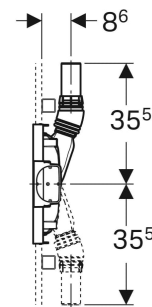

Geberit Duofix Element für Dusche, 130 cm, mit Wandablauf, Wandarmatur Aufputz, für Estrichhöhe am Einlauf 90–200 mm

 Der Artikel wird von Geberit nicht mehr produziert. Im Handel ist er auslaufend oder nicht mehr erhältlich.

VERWENDUNGSZWECKE

- Für häusliche Bäder
- Zur Entwässerung bodenebener Duschen
- Für Verbundabdichtungen
- Für Trockenbau
- Zum Einbau in teil- oder raumhohe Vorwandinstallationen
- Für Estrichhöhen ≥ 90 mm am Einlauf
- Zum Einbau in raumhohe Installationswände
- Zum Einbau in teil- oder raumhohe Geberit Duofix Systemwände
- Für AP-Wandarmaturen

TECHNISCHE DATEN

Sperwasserhöhe (mm) 50 mm

LIEFERUMFANG

- 2 Anschlusswinkel Rp 1/2" / R 1/2", MF-fähig

- 2 Schalldämmunterlagen
- 2 Dämmhülsen
- Anschlussstutzen aus PE-HD, $\varnothing 50$ mm
- Bauschutzdeckel mit integriertem Einlaufblech
- Befestigungsmaterial