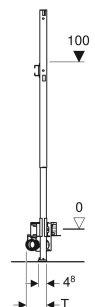

Geberit Duofix Element für Dusche, 130 cm, mit Wandablauf, Wandarmatur Aufputz, für Estrichhöhe am Einlauf 90–200 mm

 Der Artikel wird von Geberit nicht mehr produziert. Im Handel ist er auslaufend oder nicht mehr erhältlich.

VERWENDUNGSZWECKE

- Für häusliche Bäder
- Zur Entwässerung bodenebener Duschen
- Für Verbundabdichtungen
- Für Trockenbau
- Zum Einbau in teil- oder raumhohe Vorwandinstallationen
- Für Estrichhöhen ≥ 90 mm am Einlauf
- Zum Einbau in raumhohe Installationswände
- Zum Einbau in teil- oder raumhohe Geberit Duofix Systemwände
- Für AP-Wandarmaturen

TECHNISCHE DATEN

Sperwasserhöhe (mm) 50 mm

LIEFERUMFANG

- 2 Anschlusswinkel Rp 1/2" / R 1/2", MF-fähig

- 2 Schalldämmunterlagen
- 2 Dämmhülsen
- Anschlussstutzen aus PE-HD, $\varnothing 50$ mm
- Bauschutzdeckel mit integriertem Einlaufblech
- Befestigungsmaterial