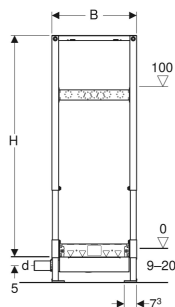

Geberit Duofix Element für Dusche, 130 cm, mit Wandablauf, Wandarmatur Aufputz, für Estrichhöhe am Einlauf 90–200 mm

 Der Artikel wird von Geberit nicht mehr produziert. Im Handel ist er auslaufend oder nicht mehr erhältlich.

VERWENDUNGSZWECKE

- Für häusliche Bäder
- Zur Entwässerung bodenebener Duschen
- Für Verbundabdichtungen
- Für Trockenbau
- Zum Einbau in teil- oder raumhohe Vorwandinstallationen
- Für Estrichhöhen ≥ 90 mm am Einlauf
- Zum Einbau in raumhohe Installationswände
- Zum Einbau in teil- oder raumhohe Geberit Duofix Systemwände
- Für AP-Wandarmaturen

TECHNISCHE DATEN

Sperwasserhöhe (mm) 50 mm

LIEFERUMFANG

- 2 Anschlusswinkel Rp 1/2" / R 1/2", MF-fähig

- 2 Schalldämmunterlagen
- 2 Dämmhülsen
- Anschlussstutzen aus PE-HD, $\varnothing 50$ mm
- Bauschutzdeckel mit integriertem Einlaufblech
- Befestigungsmaterial