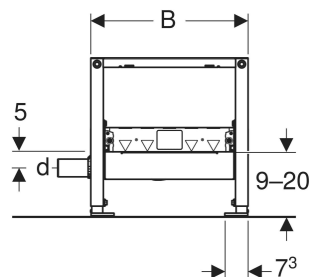

Geberit Duofix Element für Dusche, 50 cm, mit Wandablauf, für Estrichhöhe am Einlauf 90–200 mm

 Der Artikel wird von Geberit nicht mehr produziert. Im Handel ist er auslaufend oder nicht mehr erhältlich.

VERWENDUNGSZWECKE

- Für häusliche Bäder
- Zur Entwässerung bodenebener Duschen
- Für Verbundabdichtungen
- Für Trockenbau
- Zum Einbau in teil- oder raumhohe Vorwandinstallationen
- Für Estrichhöhen ≥ 90 mm am Einlauf
- Zum Einbau in raumhohe Installationswände
- Zum Einbau in teil- oder raumhohe Geberit Duofix Systemwände

- Fußplattentiefe passend zum Einbau in U-Profile UW 50 und Geberit Duofix Systemschienen
- Abwasseranschluss seitlich
- Einlaufhöhe des Geruchsverschlusses einstellbar
- Fußstützen mit Rutschhemmung
- Rahmen mit Bohrlöchern $\varnothing 9$ mm für Befestigung im Holzständerbau
- Statisch selbsttragender Rahmen, mit Pulverbeschichtung korrosionsgeschützt
- Dichtvlies vormontiert
- Dichtvlies umlaufend 10 cm, zur Anbindung von Abdichtsystemen

TECHNISCHE DATEN

Sperwasserhöhe (mm) 50 mm

LIEFERUMFANG

- Anschlussstutzen aus PE-HD, $\varnothing 50$ mm
- Bauschutzdeckel mit integriertem Einlaufblech
- Befestigungsmaterial

ZUSÄTZLICH ZU BESTELLEN

- Fertigbauset