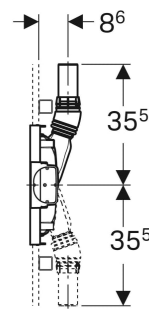

Geberit Duofix Element für Dusche, 50 cm, mit Wandablauf, für Estrichhöhe am Einlauf 90–200 mm

 Der Artikel wird von Geberit nicht mehr produziert. Im Handel ist er auslaufend oder nicht mehr erhältlich.

VERWENDUNGSZWECKE

- Für häusliche Bäder
- Zur Entwässerung bodenebener Duschen
- Für Verbundabdichtungen
- Für Trockenbau
- Zum Einbau in teil- oder raumhohe Vorwandinstallationen
- Für Estrichhöhen ≥ 90 mm am Einlauf
- Zum Einbau in raumhohe Installationswände
- Zum Einbau in teil- oder raumhohe Geberit Duofix Systemwände

EIGENSCHAFTEN

- Güteüberwacht nach EN 1253-3
- Beplankungsdicke 10–40 mm
- Für Fliesenaufbauten auf Boden von 2–26 mm geeignet
- Für Fliesenaufbauten an Wand von 2–35 mm geeignet
- Dichtebene zur spannungsfreien Dichtungsanbindung einstellbar
- Fußplatten drehbar

TECHNISCHE DATEN

Sperwasserhöhe (mm) 50 mm

LIEFERUMFANG

- Anschlussstutzen aus PE-HD, $\varnothing 50$ mm
- Bauschutzdeckel mit integriertem Einlaufblech
- Befestigungsmaterial

ZUSÄTZLICH ZU BESTELLEN

- Fertigbauset