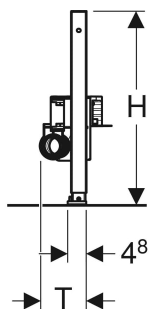

Geberit Duofix Element für Dusche, 50 cm, mit Wandablauf, für Estrichhöhe am Einlauf 90–200 mm

 Der Artikel wird von Geberit nicht mehr produziert. Im Handel ist er auslaufend oder nicht mehr erhältlich.

VERWENDUNGSZWECKE

- Für häusliche Bäder
- Zur Entwässerung bodenebener Duschen
- Für Verbundabdichtungen
- Für Trockenbau
- Zum Einbau in teil- oder raumhohe Vorwandinstallationen
- Für Estrichhöhen ≥ 90 mm am Einlauf
- Zum Einbau in raumhohe Installationswände
- Zum Einbau in teil- oder raumhohe Geberit Duofix Systemwände

- Fußplattentiefe passend zum Einbau in U-Profile UW 50 und Geberit Duofix Systemschienen
- Abwasseranschluss seitlich
- Einlaufhöhe des Geruchsverschlusses einstellbar
- Fußstützen mit Rutschhemmung
- Rahmen mit Bohrlöchern $\varnothing 9$ mm für Befestigung im Holzständerbau
- Statisch selbsttragender Rahmen, mit Pulverbeschichtung korrosionsgeschützt
- Dichtvlies vormontiert
- Dichtvlies umlaufend 10 cm, zur Anbindung von Abdichtsystemen

TECHNISCHE DATEN

Sperwasserhöhe (mm) 50 mm

LIEFERUMFANG

- Anschlussstutzen aus PE-HD, $\varnothing 50$ mm
- Bauschutzdeckel mit integriertem Einlaufblech
- Befestigungsmaterial

ZUSÄTZLICH ZU BESTELLEN

- Fertigbauset