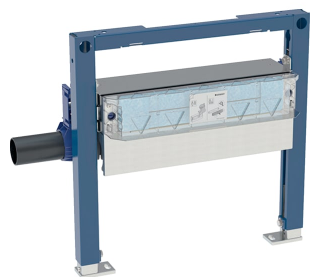

Geberit Duofix Element für Dusche, 50 cm, mit Wandablauf, für Estrichhöhe am Einlauf 90–200 mm

 Der Artikel wird von Geberit nicht mehr produziert. Im Handel ist er auslaufend oder nicht mehr erhältlich.

EIGENSCHAFTEN

- Güteüberwacht nach EN 1253-3
- Beplankungsdicke 10–40 mm
- Für Fliesenaufbauten auf Boden von 2–26 mm geeignet
- Für Fliesenaufbauten an Wand von 2–35 mm geeignet
- Dichtebene zur spannungsfreien Dichtungsanbindung einstellbar
- Fußplatten drehbar

- Fußplattentiefe passend zum Einbau in U-Profile UW 50 und Geberit Duofix Systemschienen
- Abwasseranschluss seitlich
- Einlaufhöhe des Geruchsverschlusses einstellbar
- Fußstützen mit Rutschhemmung
- Rahmen mit Bohrlöchern $\varnothing 9$ mm für Befestigung im Holzständerbau
- Statisch selbsttragender Rahmen, mit Pulverbeschichtung korrosionsgeschützt
- Dichtvlies vormontiert
- Dichtvlies umlaufend 10 cm, zur Anbindung von Abdichtsystemen

TECHNISCHE DATEN

Sperwasserhöhe (mm) 50 mm

LIEFERUMFANG

- Anschlussstutzen aus PE-HD, $\varnothing 50$ mm
- Bauschutzdeckel mit integriertem Einlaufblech
- Befestigungsmaterial

ZUSÄTZLICH ZU BESTELLEN

- Fertigbauset