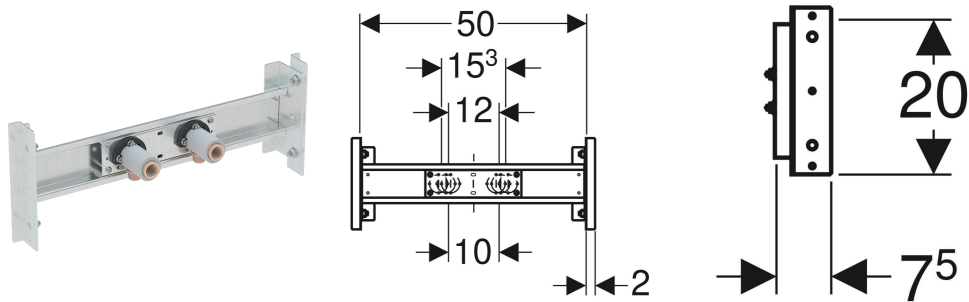

Geberit Duofix Traverse für Wandarmatur AP, variable Armaturenposition

VERWENDUNGSZWECKE

- Für Trockenbau
- Zum Einbau in raumhohe Installationswände
- Zum Einbau in raumhohe Geberit Duofix Systemwände
- Für AP-Wandarmaturen

EIGENSCHAFTEN

- Tiefenverstellbar

- Traverse verzinkt
- Traverse in der Breite anpassbar
- Wasseranschlüsse horizontal, stufenlos verstellbar

TECHNISCHE DATEN

Werkstoff	Stahl
Höhenverstellbar	Ja

LIEFERUMFANG

- 2 Anschlusswinkel Rp 1/2" / R 1/2", MF-fähig
- 2 Schalldämmunterlagen
- 2 Dämmhülsen
- Befestigungsmaterial

Art.-Nr.	B cm	H cm	T cm	VE1 St.	VE2 St.
111.787.00.1	50	20	7.5	1	63