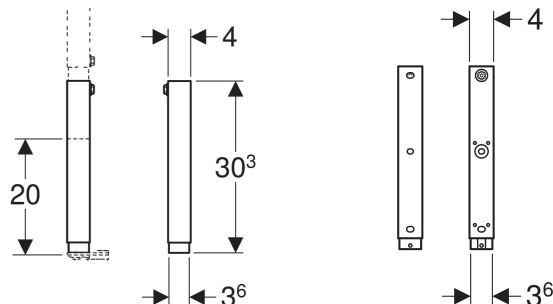

Geberit Duofix Set Fußverlängerungen Länge 20 cm

VERWENDUNGSZWECKE

- Zum Verlängern der Fußstützen um 20 cm bei hohem Fußbodenaufbau
- Nicht geeignet für Geberit Duofix Elemente mit Breite > 50 cm bei raumhohen Trennwänden
- Nicht geeignet für Geberit Duofix Elemente für Wand-WC, Ecklösung

EIGENSCHAFTEN

- Kompatibel mit Geberit Duofix Installationssystem der Baureihe 2025 und älterer Baureihen

- Fußverlängerungen auf C-Fußprofile der Geberit Duofix Elemente aufsteckbar
- Fussplatten der Geberit Duofix Elemente an Fußverlängerungen wieder montierbar
- Fußverlängerung korrosionsgeschützt

TECHNISCHE DATEN

Werkstoff Stahl

LIEFERUMFANG

- 2 Fußverlängerungen

- Befestigungsmaterial

ZUBEHÖR

- Geberit Duofix Set Fußbefestigung an Rückwand

INFO