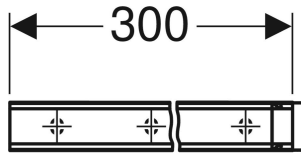

Geberit Duofix Systemschiene

VERWENDUNGSZWECKE

- Zum Erstellen von Geberit Duofix Systemwänden
- Zum Montieren an Böden, Decken und Wänden

EIGENSCHAFTEN

- Verzinkt

- Korrosionsbeständig
- Formstabil

TECHNISCHE DATEN

Werkstoff

Stahl

LIEFERUMFANG

- Set à 2 Stück

ZUBEHÖR

- Geberit Set Holzschraube und Dübel

Art.-Nr.	B cm	H cm	T cm	VE1 m	VE2 m	VE3 m
111.979.00.1	300	3.4	5	6	504	1008