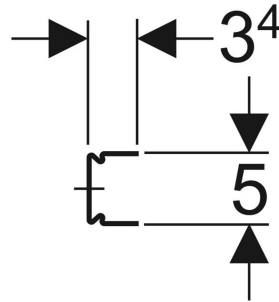

Geberit Duofix Systemschiene

VERWENDUNGSZWECKE

- Zum Erstellen von Geberit Duofix Systemwänden
- Zum Montieren an Böden, Decken und Wänden

EIGENSCHAFTEN

- Verzinkt

- Korrosionsbeständig
- Formstabil

TECHNISCHE DATEN

Werkstoff

Stahl

LIEFERUMFANG

- Set à 2 Stück

ZUBEHÖR

- Geberit Set Holzschraube und Dübel

Art.-Nr.	B cm	H cm	T cm	VE1 m	VE2 m	VE3 m
111.979.00.1	300	3.4	5	6	504	1008