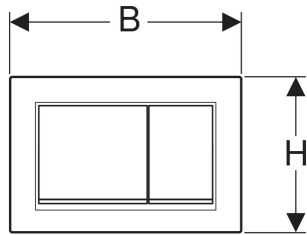

# Geberit Omega20 Betätigungsplatte, eckig, 2-Mengen-Spülung

## VERWENDUNGSZWECKE

- Zur Spülauslösung bei Omega UP-Spülkästen

## INFO

- Kundenindividuelles Programm für Betätigungsplatten siehe Anhang oder [www.geberit.de/unterlagen](http://www.geberit.de/unterlagen)

Art.-Nr.	Farbe / Oberfläche	Werkstoff	B cm	H cm	T cm	Modell	VE1 St.	VE2 St.
115.080.11.1	Platte, Taste: weiß / glänzend Designstreifen: weiß matt	Kunststoff	21.2	14.2	1	2-Mengen-Spülung	1	10