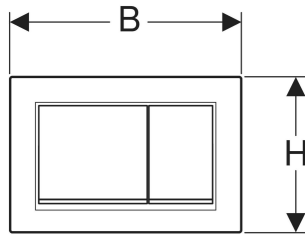

Geberit Omega20 Betätigungsplatte, eckig, 2-Mengen-Spülung

VERWENDUNGSZWECKE

- Zur Spülauslösung bei Omega UP-Spülkästen

EIGENSCHAFTEN

- Betätigung von oben oder von vorne
- Drückerstangen schallgedämmt, werkzeuglose Schnelleinstellung

TECHNISCHE DATEN

Betätigungskraft (N) max. 20 N
 Tastenform eckig

LIEFERUMFANG

- Befestigungsrahmen
- 2 Distanzbolzen
- 2 Drückerstangen
- Befestigungsmaterial

ZUBEHÖR

- Geberit Verlängerungsset für Sigma, Omega und Kappa UP-Spülkästen

INFO

- Kundenindividuelles Programm für Betätigungsplatten siehe Anhang oder www.geberit.de/unterlagen

Art.-Nr.	Farbe / Oberfläche	Werkstoff	B cm	H cm	T cm	Modell	VE1 St.	VE2 St.
115.080.14.1	Platte, Taste: schwarz matt / easy-to-clean-beschichtet Designstreifen: chrom / glänzend	Kunststoff	21.2	14.2	1	2-Mengen-Spülung	1	10