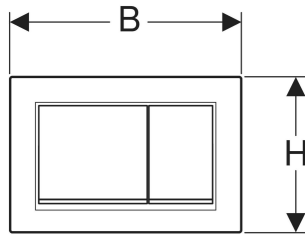

Geberit Omega20 Betätigungsplatte, eckig, 2-Mengen-Spülung

VERWENDUNGSZWECKE

- Zur Spülauslösung bei Omega UP-Spülkästen

EIGENSCHAFTEN

- Betätigung von oben oder von vorne
- Drückerstangen schallgedämmt, werkzeuglose Schnelleinstellung

TECHNISCHE DATEN

Betätigungskraft (N) max. 20 N
Tastenform eckig

LIEFERUMFANG

- Befestigungsrahmen
- 2 Distanzbolzen
- 2 Drückerstangen
- Befestigungsmaterial

ZUBEHÖR

- Geberit Verlängerungsset für Sigma, Omega und Kappa UP-Spülkästen

INFO

- Kundenindividuelles Programm für Betätigungsplatten siehe Anhang oder www.geberit.de/unterlagen

Art.-Nr.	Farbe / Oberfläche	Werkstoff	B cm	H cm	T cm	Modell	VE1 St.	VE2 St.
115.080.JT.1	Platte, Taste: weiß matt / easy-to-clean-beschichtet Designstreifen: chrom / glänzend	Kunststoff	21.2	14.2	1	2-Mengen-Spülung	1	10