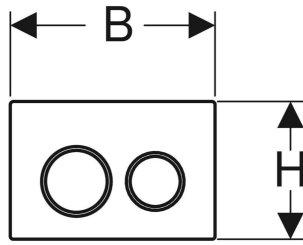

Geberit Omega20 Betätigungsplatte, rund, 2-Mengen-Spülung

VERWENDUNGSZWECKE

- Zur Spülauslösung bei Omega UP-Spülkästen

EIGENSCHAFTEN

- Betätigung von oben oder von vorne
- Drückerstangen schallgedämmt, werkzeuglose Schnelleinstellung

TECHNISCHE DATEN

Betätigungskraft (N) max. 20 N
 Tastenform rund

LIEFERUMFANG

- Befestigungsrahmen
- 2 Distanzbolzen
- 2 Drückerstangen
- Befestigungsmaterial

ZUBEHÖR

- Geberit Verlängerungsset für Sigma, Omega und Kappa UP-Spülkästen

INFO

- Kundenindividuelles Programm für Betätigungsplatten siehe Anhang oder www.geberit.de/unterlagen

Art.-Nr.	Farbe / Oberfläche	Werkstoff	B cm	H cm	T cm	Modell	VE1 St.	VE2 St.
115.085.11.1	Platte, Taste: weiß / glänzend Designring: weiß matt	Kunststoff	21.2	14.2	1	2-Mengen-Spülung	1	10