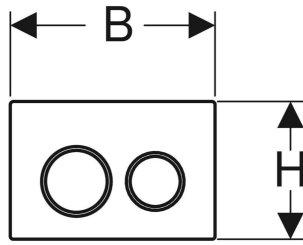

# Geberit Omega20 Betätigungsplatte, rund, 2-Mengen-Spülung

## VERWENDUNGSZWECKE

- Zur Spülauslösung bei Omega UP-Spülkästen

## TECHNISCHE DATEN

Betätigungskraft (N) max. 20 N  
 Tastenform rund

## INFO

- Kundenindividuelles Programm für Betätigungsplatten siehe Anhang oder [www.geberit.de/unterlagen](http://www.geberit.de/unterlagen)

Art-Nr.	Farbe / Oberfläche	Werkstoff	B cm	H cm	T cm	Modell	VE1 St.	VE2 St.
115.085.14.1	Platte, Taste: schwarz matt / easy-to-clean-beschichtet Designring: chrom / glänzend	Kunststoff	21.2	14.2	1	2-Mengen-Spülung	1	10