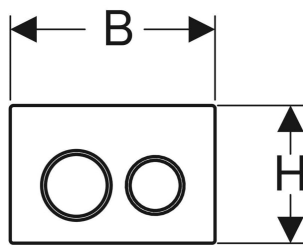

Geberit Omega20 Betätigungsplatte, rund, 2-Mengen-Spülung

VERWENDUNGSZWECKE

- Zur Spülauslösung bei Omega UP-Spülkästen

EIGENSCHAFTEN

- Betätigung von oben oder von vorne
- Drückerstangen schallgedämmt, werkzeuglose Schnelleinstellung

TECHNISCHE DATEN

Betätigungskraft (N) max. 20 N
Tastenform rund

LIEFERUMFANG

- Befestigungsrahmen
- 2 Distanzbolzen
- 2 Drückerstangen
- Befestigungsmaterial

ZUBEHÖR

- Geberit Verlängerungsset für Sigma, Omega und Kappa UP-Spülkästen

INFO

- Kundenindividuelles Programm für Betätigungsplatten siehe Anhang oder www.geberit.de/unterlagen

Art.-Nr.	Farbe / Oberfläche	Werkstoff	B cm	H cm	T cm	Modell	VE1 St.	VE2 St.
115.085.DW.1	Platte, Taste: schwarz / glänzend Designring: schwarz matt	Kunststoff	21.2	14.2	1	2-Mengen-Spülung	1	10