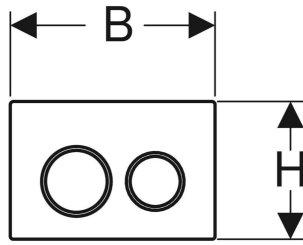

# Geberit Omega20 Betätigungsplatte, rund, 2-Mengen-Spülung

## VERWENDUNGSZWECKE

- Zur Spülauslösung bei Omega UP-Spülkästen

## TECHNISCHE DATEN

Betätigungskraft (N) max. 20 N  
 Tastenform rund

## INFO

- Kundenindividuelles Programm für Betätigungsplatten siehe Anhang oder [www.geberit.de/unterlagen](http://www.geberit.de/unterlagen)

Art.-Nr.	Farbe / Oberfläche	Werkstoff	B cm	H cm	T cm	Modell	VE1 St.	VE2 St.
115.085.JT.1	Platte, Taste: weiß matt / easy-to-clean-beschichtet Designring: chrom / glänzend	Kunststoff	21.2	14.2	1	2-Mengen-Spülung	1	10