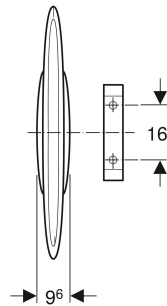

Geberit Basic Urinaltrennwand Kunststoff

VERWENDUNGSZWECKE

- Zur Montage an Massiv- oder Trockenbauwänden

TECHNISCHE DATEN

Werkstoff Kunststoff

- Befestigungsmaterial
- Wandhalterung

EIGENSCHAFTEN

- Verdeckte Befestigung

LIEFERUMFANG

- Distanzbolzen

Art.-Nr.	Farbe / Oberfläche	B cm	H cm	VE1 St.	VE2 St.
115.201.11.1	weiß-alpin	44	74	1	16