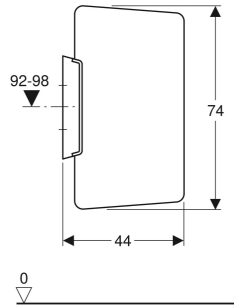

Geberit Basic Urinaltrennwand Kunststoff

VERWENDUNGSZWECKE

- Zur Montage an Massiv- oder Trockenbauwänden

TECHNISCHE DATEN

Werkstoff Kunststoff

- Befestigungsmaterial
- Wandhalterung

EIGENSCHAFTEN

- Verdeckte Befestigung

LIEFERUMFANG

- Distanzbolzen

Art.-Nr.	Farbe / Oberfläche	B cm	H cm	VE1 St.	VE2 St.
115.201.11.1	weiß-alpin	44	74	1	16