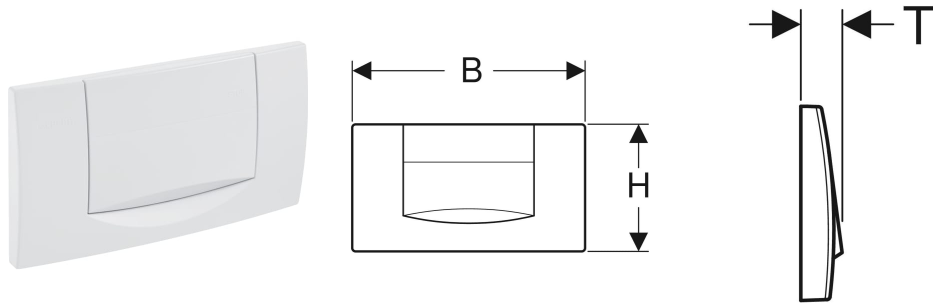

Geberit 200F Betätigungsplatte, eckig, Spül-Stopp-Spülung

VERWENDUNGSZWECKE

- Zur Spülauslösung bei Twinline UP-Spülkästen

EIGENSCHAFTEN

- Betätigung von vorne

TECHNISCHE DATEN

Tastenform eckig

LIEFERUMFANG

- Befestigungsrahmen
- Drückerstange
- Unterbrechungshebel
- Befestigungsmaterial

ZUBEHÖR

- Geberit Verlängerungsset für Delta und Twinline UP-Spülkästen

INFO

- Nicht geeignet für Geberit UP-Spülkästen Artline, Sigma, Kappa, Omega, Delta

Art.-Nr.	Farbe / Oberfläche	Werkstoff	B cm	H cm	T cm	VE1 St.	VE2 St.	VE3 St.	VE4 St.
115.222.21.1	Platte, Taste: chrom / glänzend	Kunststoff	34	18.5	3.9	1	10	160	320