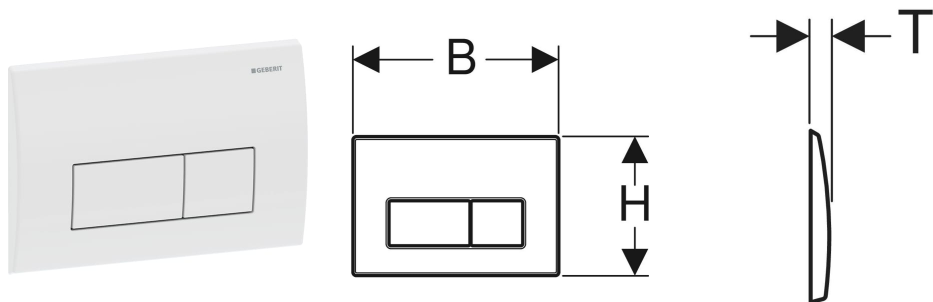

Geberit Kappa50 Betätigungsplatte, eckig, 2-Mengen-Spülung

VERWENDUNGSZWECKE

- Zur Spülauslösung bei Kappa UP-Spülkästen

EIGENSCHAFTEN

- Betätigung von oben oder von vorne
- Drückerstangen schallgedämmt, werkzeuglose Schnelleinstellung

TECHNISCHE DATEN

Betätigungskraft (N) max.	20 N
Tastenform	eckig

LIEFERUMFANG

- Befestigungsrahmen
- 2 Distanzbolzen
- 2 Drückerstangen
- Befestigungsmaterial

ZUBEHÖR

- Geberit Verlängerungsset für Sigma, Omega und Kappa UP-Spülkästen

INFO

- Nicht geeignet für Geberit UP-Spülkästen bis Ende 2001, Geberit UP-Spülkästen DuofixPur, KombifixPur, Delta, Sigma, Omega

Art.-Nr.	Farbe / Oberfläche	Werkstoff	B cm	H cm	T cm	Modell	VE1 St.	VE2 St.
115.260.11.1 Auslaufend	Platte, Taste: weiß / glänzend	Zinkdruckguss	21.1	14.2	1.5	2-Mengen-Spülung	1	10