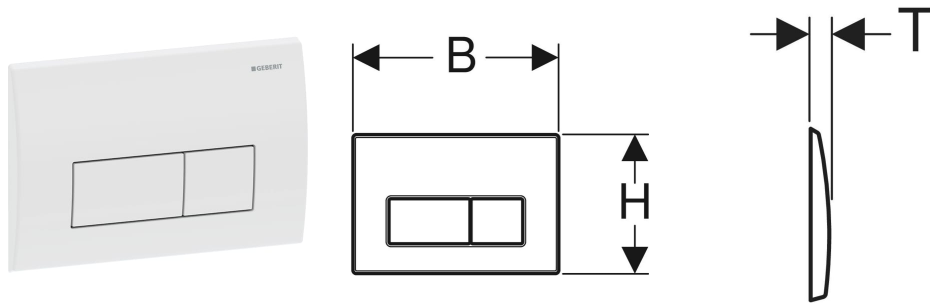

# Geberit Kappa50 Betätigungsplatte, eckig, 2-Mengen-Spülung

## VERWENDUNGSZWECKE

- Zur Spülauslösung bei Kappa UP-Spülkästen