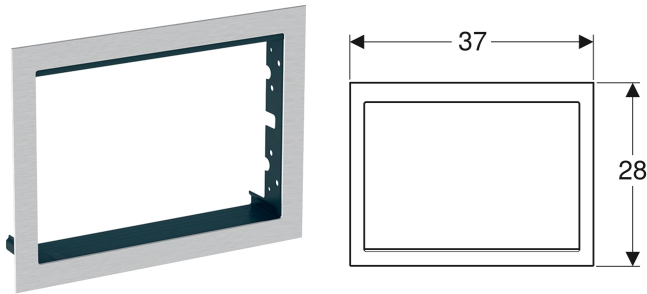

Fertigbaurahmen für Geberit ONE Waschtisch schwebendes Design

VERWENDUNGSZWECKE

- Für Geberit ONE Waschtische schwebendes Design
- Zum Abdecken von unsauberen Fliesenkanten

TECHNISCHE DATEN

Werkstoff Edelstahl / Kunststoff

INFO

- Nicht geeignet für den Einsatz in Geberit Quattro

Art.-Nr.	Farbe / Oberfläche	VE1 St.
115.425.FW.1 Auslaufend	Edelstahl gebürstet	1