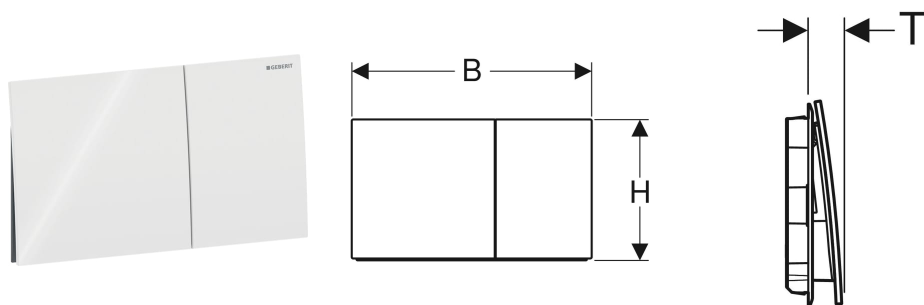

Geberit Sigma70 Betätigungsplatte, eckig, 2-Mengen-Spülung

VERWENDUNGSZWECKE

- Zur Spülauslösung bei Sigma UP-Spülkästen

EIGENSCHAFTEN

- Betätigung von vorne
- Drückerstangen schallgedämmt, werkzeuglose Schnelleinstellung

TECHNISCHE DATEN

Tastenform eckig

LIEFERUMFANG

- Befestigungsrahmen
- 2 Distanzbolzen
- 2 Drückerstangen

ZUBEHÖR

- Geberit Verlängerungsset für Sigma, Omega und Kappa UP-Spülkästen
- Geberit Abdeckrahmen für Sigma70 Betätigungsplatte, eckig

- Geberit Befestigungsrahmen für Sigma70 Betätigungsplatte, eckig, chrom matt

INFO

- Nicht geeignet für Einwurfschacht für Reinigungswürfel, DuoFresh Modul und Einschub für DuoFresh Stick
- Der Fliesenausschnitt sollte optimalerweise durch Wasserstrahlschneiden hergestellt werden

Art-Nr.	Farbe / Oberfläche	Werkstoff	B cm	H cm	T cm	Modell	VE1 St.	VE2 St.
115.622.JL.1	Taste: sandgrau / Glas glänzend	Glas	25	14.6	2.5	2-Mengen-Spülung	1	10