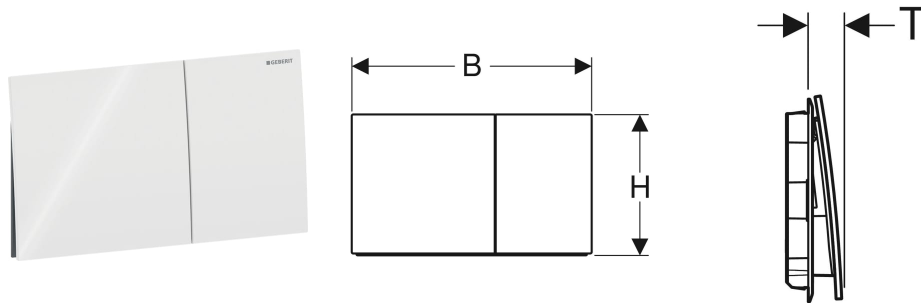

Geberit Sigma70 Betätigungsplatte, eckig, 2-Mengen-Spülung

VERWENDUNGSZWECKE

- Zur Spülauslösung bei Sigma UP-Spülkästen

EIGENSCHAFTEN

- Betätigung von vorne
- Drückerstangen schallgedämmt, werkzeuglose Schnelleinstellung

TECHNISCHE DATEN

Tastenform eckig

LIEFERUMFANG

- Befestigungsrahmen
- 2 Distanzbolzen
- 2 Drückerstangen

ZUBEHÖR

- Geberit Verlängerungsset für Sigma, Omega und Kappa UP-Spülkästen
- Geberit Abdeckrahmen für Sigma70 Betätigungsplatte, eckig

- Geberit Befestigungsrahmen für Sigma70 Betätigungsplatte, eckig, chrom matt

INFO

- Nicht geeignet für Einwurfschacht für Reinigungswürfel, DuoFresh Modul und Einschub für DuoFresh Stick
- Der Fliesenausschnitt sollte optimalerweise durch Wasserstrahlschneiden hergestellt werden

Art-Nr.	Farbe / Oberfläche	Werkstoff	B cm	H cm	T cm	Modell	VE1 St.	VE2 St.
115.622.QF.1	Taste: messing / gebürstet, easy-to-clean-beschichtet	Edelstahl	25	14.6	2.3	2-Mengen-Spülung	1	10