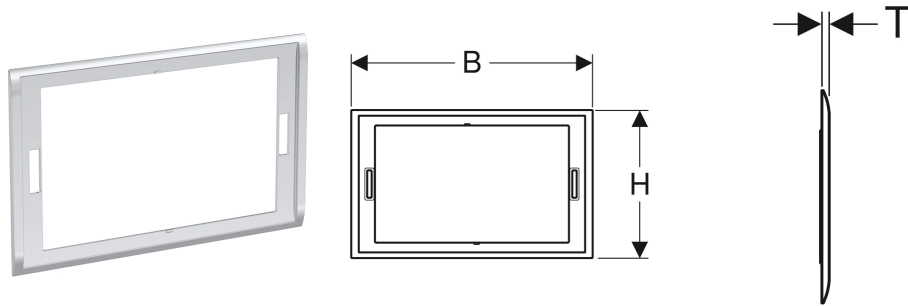

Geberit Abdeckrahmen für Sigma70 Betätigungsplatte, eckig

VERWENDUNGSZWECKE

- Für Geberit Sigma70 Betätigungsplatten
- Zum Abdecken von unsauberen Fliesenkanten

Art.-Nr.	Farbe / Oberfläche	Werkstoff	B cm	H cm	T cm	VE1 St.	VE2 St.
115.623.21.1	chrom / glänzend	Zinkdruckguss	25.7	15.7	0.6	1	10