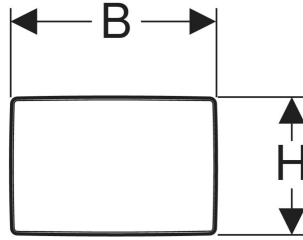

Geberit Kappa Abdeckplatte

VERWENDUNGSZWECKE

- Zum Abdecken der Serviceöffnung von Kappa UP-Spülkästen

LIEFERUMFANG

- Befestigungsrahmen

- 2 Distanzbolzen
- Befestigungsmaterial

ZUBEHÖR

- Geberit Verlängerungsset für Sigma, Omega und Kappa UP-Spülkästen

INFO

- Nicht geeignet für Geberit UP-Spülkästen bis Ende 2001, Geberit UP-Spülkästen DuofixPur, KombifixPur, Sigma, Omega, Delta

Art-Nr.	Farbe / Oberfläche	Werkstoff	B cm	H cm	T cm	VE1 St.	VE2 St.
115.680.11.1	weiß	Kunststoff	21.3	14.2	1.6	1	10