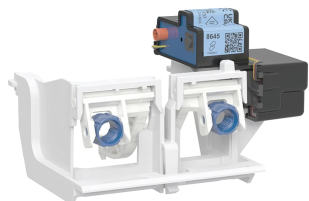

Geberit WC-Steuerung elektronisch, Netzbetrieb, für Sigma UP-Spülkasten 12 cm, für Fernbetätigung Bluetooth®

VERWENDUNGSZWECKE

- Zur manuellen Fernauslösung von Sigma UP-Spülkästen 12 cm über Stützklappgriffe mit Fernbetätigung Bluetooth®
- Zur manuellen Fernauslösung von Sigma UP-Spülkästen 12 cm über Geberit Fernbetätigung Bluetooth®
- Zum Auslösen einer 1- oder 2-Mengen-Spülung
- Für Massiv- und Trockenbau
- Für barrierefreies Bauen geeignet
- Für Sigma UP-Spülkästen 12 cm
- Nicht geeignet zur Verwendung mit Geberit Einwurfschächten für Reinigungswürfel

EIGENSCHAFTEN

- Spülauslösung über Stützklappgriff, drahtlos, mit Fernbetätigung Bluetooth®
- Spülauslösung über Geberit Fernbetätigung Bluetooth®, drahtlos
- 2-Mengen-Spülung über Fernbetätigung Bluetooth® auslösbar
- 1- oder 2-Mengen-Spülung über Betätigungsplatte auslösbar
- Mit Sigma01 bis Sigma70 Betätigungsplatten oder Geberit Abdeckplatten kombinierbar
- Stromversorgung durch externes Netzteil
- Transformation der Netzspannung auf Kleinspannung 12 V DC
- Betrieb mit Kleinspannung, keine Netzspannung im Spülkasten

Intervallspülzeit	5 s
Werkseinstellung	
Werkstoff	Kunststoff

LIEFERUMFANG

- Lagerbock mit Servomotor und Hebevorrichtung, vormontiert
- Steuerelektronik mit Bluetooth®-Empfänger

ZUSÄTZLICH ZU BESTELLEN

- Betätigungsplatte oder Abdeckplatte
- Geberit Fernbetätigung für 2-Mengen-Spülung, Bluetooth®
- Geberit Set Power & Connect Box, mit Zwischenboden mit Anschlussklemme
- Geberit Power & Connect Box
- Geberit Netzteil für Power & Connect Box