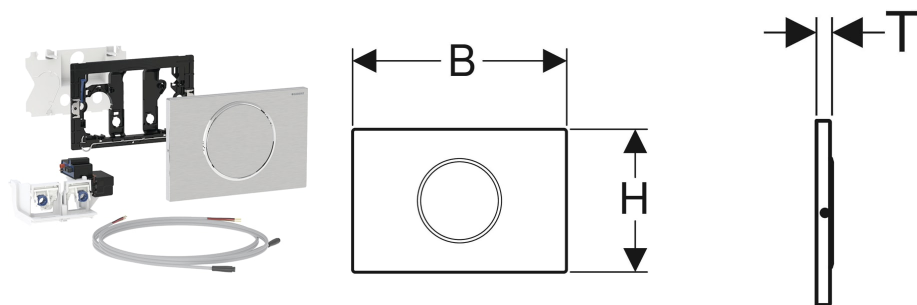

Geberit WC-Steuerung elektronisch, Netzbetrieb, für Sigma UP-Spülkasten 12 cm, mit Sigma10 Betätigungsplatte, rund, für Stützklappgriff, manuell

VERWENDUNGSZWECKE

- Für Massiv- und Trockenbau
- Für 1-Mengen-Spülung
- Für Sigma UP-Spülkästen 12 cm
- Nicht geeignet zur Verwendung mit Geberit Einwurfschächten für Reinigungswürfel
- Zur manuellen Fernauslösung von Sigma UP-Spülkästen 12 cm über Stützklappgriffe mit potentialfreiem Taster mit Schliessfunktion
- Für barrierefreies Bauen geeignet

EIGENSCHAFTEN

- Intervallspülung voreingestellt
- Spülauslösung über Stützklappgriff, drahtgebunden
- Taster parallel schaltbar
- 1-Mengen-Spülung über Betätigungsplatte auslösbar
- Stromversorgung durch externes Netzteil
- Transformation der Netzspannung auf Kleinspannung 12 V DC
- Betrieb mit Kleinspannung, keine Netzspannung im Spülkasten
- Mit verwechslungssicherer Steckverbindung
- Intervallspülung einstellbar
- Geräteeinstellungen und Bedienung mit Mobilgerät über integrierte Bluetooth®-Schnittstelle

- Mit Geberit Control App kompatibel
- Drahtgebunden vernetzbar mit Geberit Gateway via GEBUS Konverter
- Drahtlos vernetzbar mit Geberit Gateway via Bluetooth®
- Mit Geberit Connect kompatibel
- Elektrische Hebevorrichtung selbstkalibrierend
- Betätigungsplatte verschraubbar

LIEFERUMFANG

- Sigma10 Betätigungsplatte
- Befestigungsrahmen
- Schutzplatte
- Drückerstange
- Lagerbock mit Servomotor und Hebevorrichtung, vormontiert
- Elektrische Steuerung
- 2 Kabel vorgefertigt, Länge 1,2 m
- Befestigungsmaterial