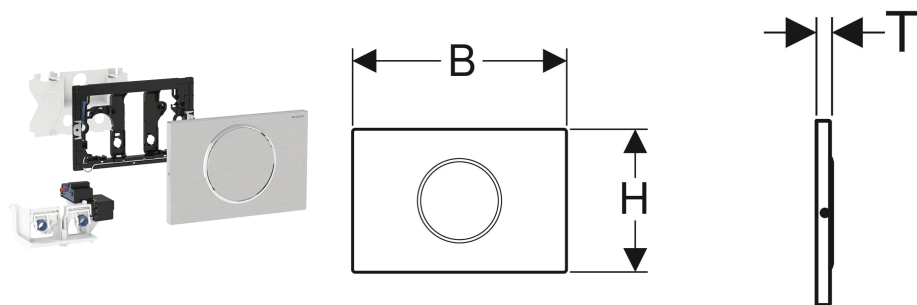

Geberit WC-Steuerung elektronisch, Netzbetrieb, für Sigma UP-Spülkasten 12 cm, mit Sigma10 Betätigungsplatte, rund, für Stützklappgriff, Funk

VERWENDUNGSZWECKE

- Zur manuellen Fernauslösung von Sigma UP-Spülkästen 12 cm über Stützklappgriffe mit Funktaster
- Für barrierefreies Bauen geeignet

EIGENSCHAFTEN

- Intervallspülung einstellbar
- Intervallspülung voreingestellt
- Spülauslösung über Stützklappgriff, drahtlos, Funk
- 1-Mengen-Spülung über Betätigungsplatte auslösbar
- Stromversorgung durch externes Netzteil
- Transformation der Netzspannung auf Kleinspannung 12 V DC
- Betrieb mit Kleinspannung, keine Netzspannung im Spülkasten
- Mit verwechslungssicherer Steckverbindung
- Geräteeinstellungen und Bedienung mit Mobilgerät über integrierte Bluetooth®-Schnittstelle
- Mit Geberit Control App kompatibel
- Drahtgebunden vernetzbar mit Geberit Gateway via GEBUS Konverter
- Drahtlos vernetzbar mit Geberit Gateway via Bluetooth®
- Mit Geberit Connect kompatibel

LIEFERUMFANG

- Sigma10 Betätigungsplatte

- Befestigungsrahmen
- Schutzplatte
- Drückerstange
- Lagerbock mit Servomotor und Hebevorrichtung, vormontiert
- Steuerelektronik mit Funkempfänger
- Befestigungsmaterial

Art.-Nr.	Farbe / Oberfläche	Werkstoff	B cm	H cm	T cm	Leistungsaufnahme W	Modell	VEI Stk
115.867.16.6	Platte, Taste: schwarz matt / easy-to-clean-beschichtet Designring: schwarz / glänzend	Edelstahl	24.6	16.4	1.5	≤ 4	1-Mengen-Spülung	1